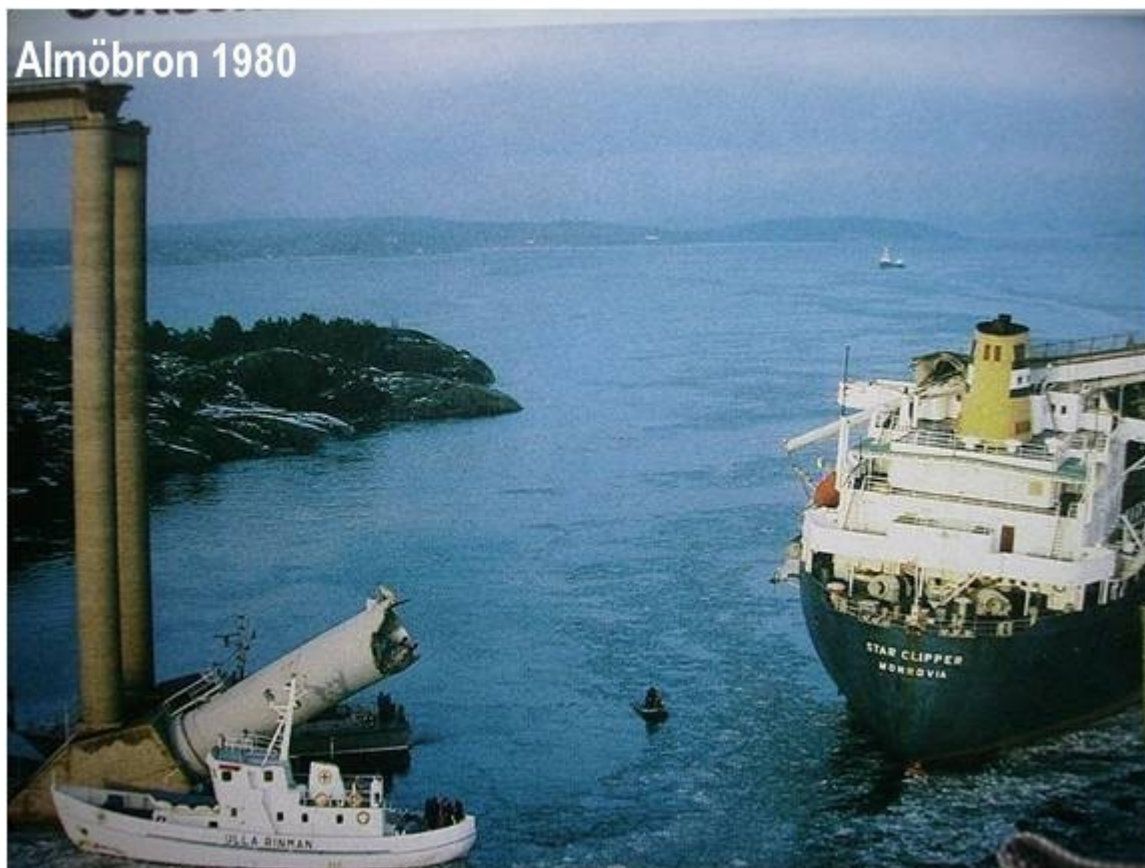

Bulkfartyget M/S Star Clipper (nr 515, 1969)

Almöbron 1980

Fler bilder, från bildarkivet Kockums Mekaniska Verkstads AB:

1. [Bulkfartyget Star Clipper vid utrustningskaj 25](#) (i övre vänstra hörnet)
2. [M/S Star Clipper till havs](#)

Snabba fakta

- Nr: 515
- Art: m.s
- Namn: Star Clipper (senare omdöpt till Star Lanao)
- Typ: Bulkfartyg

- Dw ton/Depl ton: 27450 dw
- Kölsträckt Start Docka: 30.5 1968
- Sjösatt Utdockad 26.9 1968
- Levererad 2.1 1969
- Fart Knop 15,9
- Effekt Hk/MW 2 x 6000
- Beställare: Billabong-Per F Waaler & Co A/S, Bergen