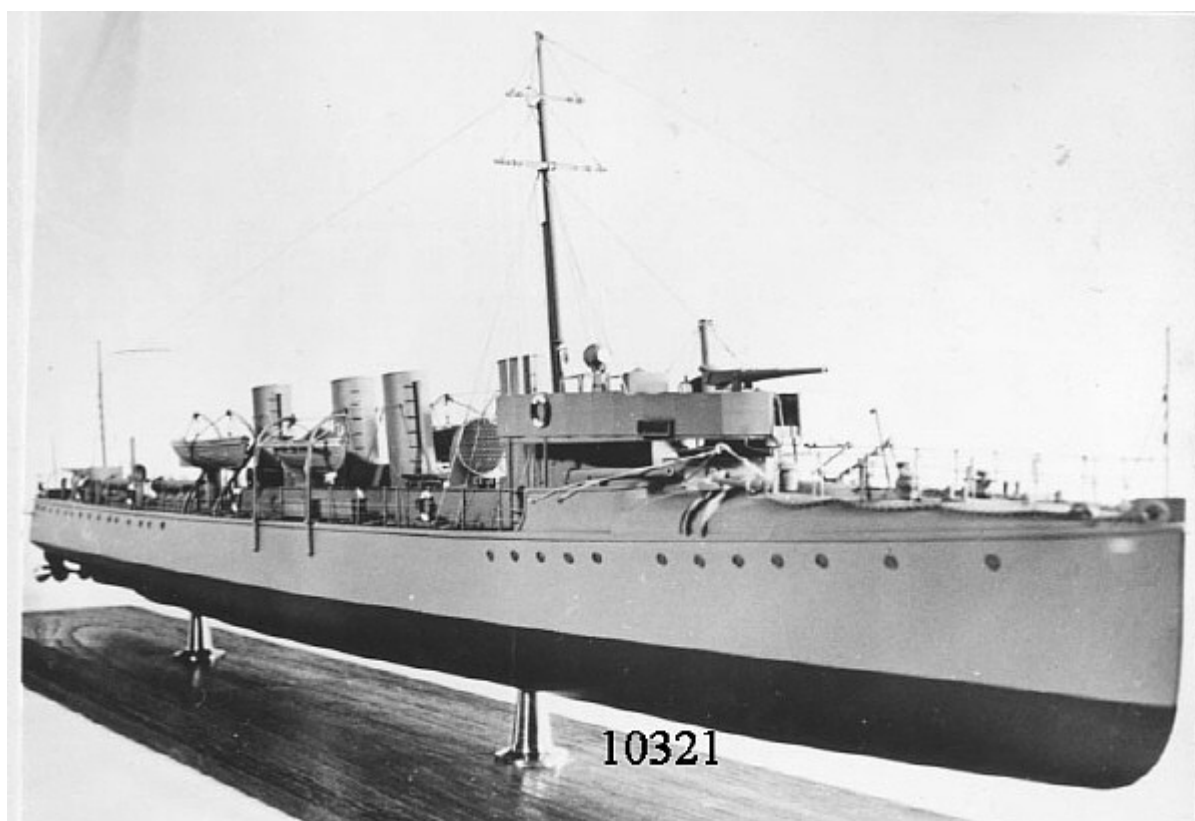

Jagaren Vale (nr 92, 1908)

Bilden från före 1908
Jagaren Vale
B.nr 92.

346 tons displacement
och maskinstyrka 7200
hkr.

Byggt till Svenska
Marinen. Levererad
1908.

På bild ses fartyget
under sjösättning.
I bakgrunden
verkstäder och
utrustningskran.

Bilden från före 1908. Jagaren Vale. B.nr 92.
346 tons displacement och maskinstyrka 7200 hkr.

Byggd till Svenska Marinen. Levererad 1908.
På bild ses fartyget under sjösättning.
I bakgrunden verkstäder och utrustningskran.

Snabba fakta

- Nr: 92
- Namn: Wale
- Typ: Jagare
- Dw ton/Depl ton: 346 depl
- Levererad 1908
- Effekt Hk/MW 7200
- Beställare: Svenska Marinen