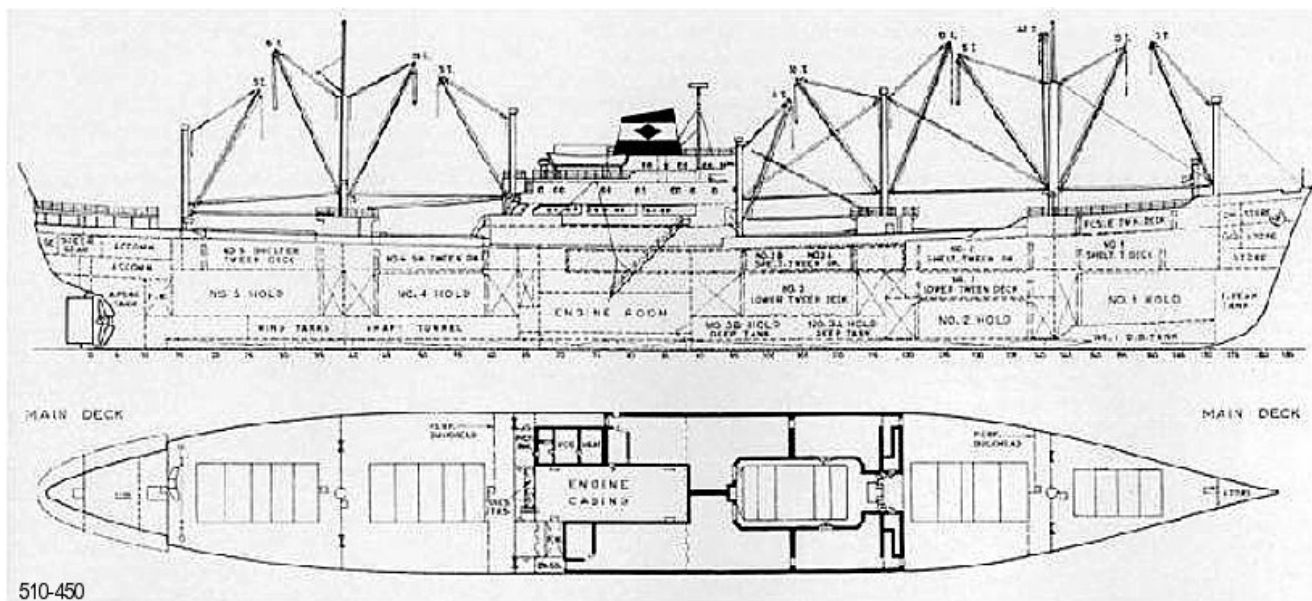

# Lastfartyget M/S Black Osprey (nr 450, 1960)

## Snabba fakta

- Nr: 450
- Art: m.s
- Namn: Black Osprey
- Typ: Lastfart
- Dw ton/Depl ton: 8650 dw
- Kölsträckt Start Docka: 16.12 1959
- Sjö satt Utdockad 2.6 1960
- Levererad 10.11 1960
- Fart Knop 17 1/2
- Effekt Hk/MW 7200
- Beställare: Sigurd Herlofson & Co. A/S, Oslo