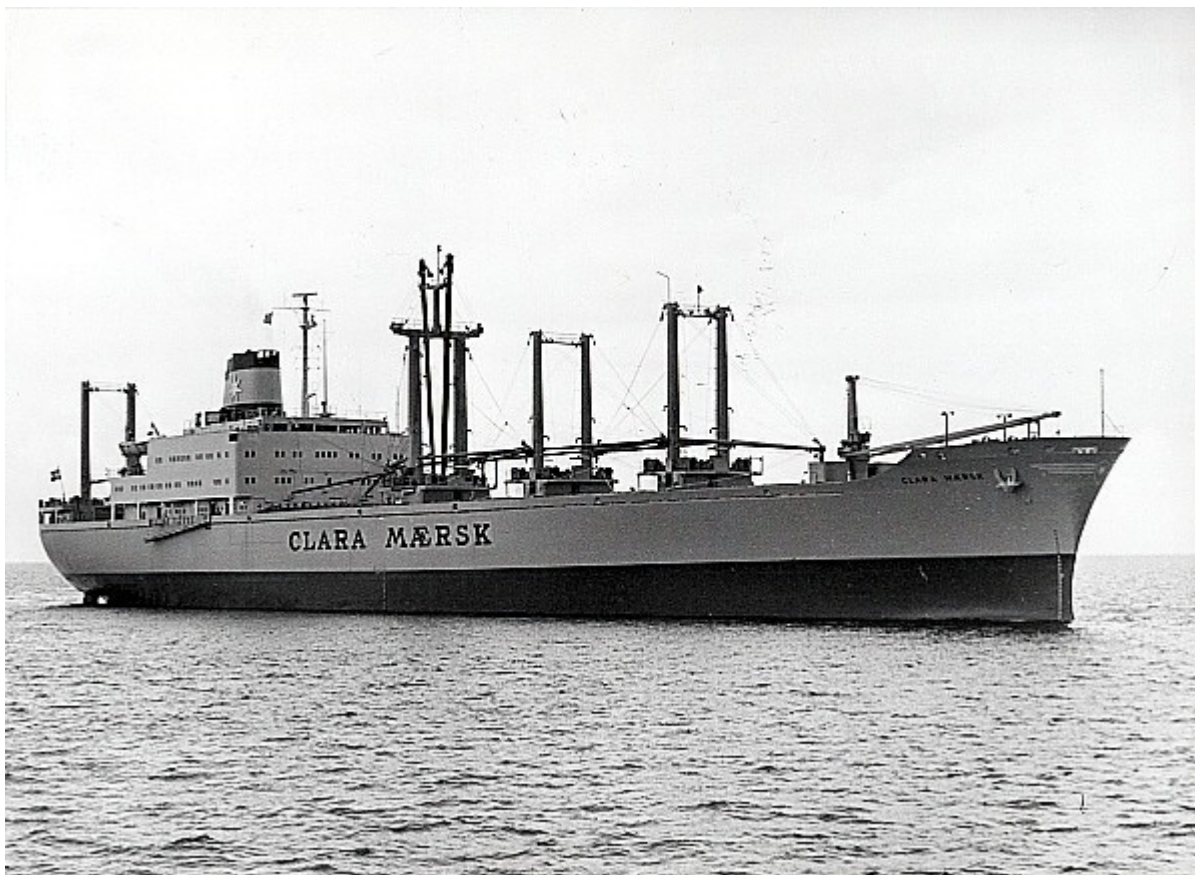

# Lastfartyget M/S Clara Maersk (nr 507, 1968)

Fler bilder, från bildarkivet Kockums Mekaniska Verkstads AB:

1. [Clara Maersk på stapelbädd 8](#), färdig för sjösättning
2. [Aktern på Clara Maersk vid utrustningskajen](#)
3. [Clara Maersk till havs](#), från sidan

## Snabba fakta

- Nr: 507
- Art: m.s
- Namn: Clara Maersk
- Typ: Lastfartyg
- Dw ton/Depl ton: 13940 dw
- Kölsträckt Start Docka: 3.11 1967
- Sjösatt Utdockad 19.12 1967

- Levererad 28.5 1968
- Fart Knop 23,1
- Effekt Hk/MW 18900
- Beställare: A.P. Möller, Köpenhamn