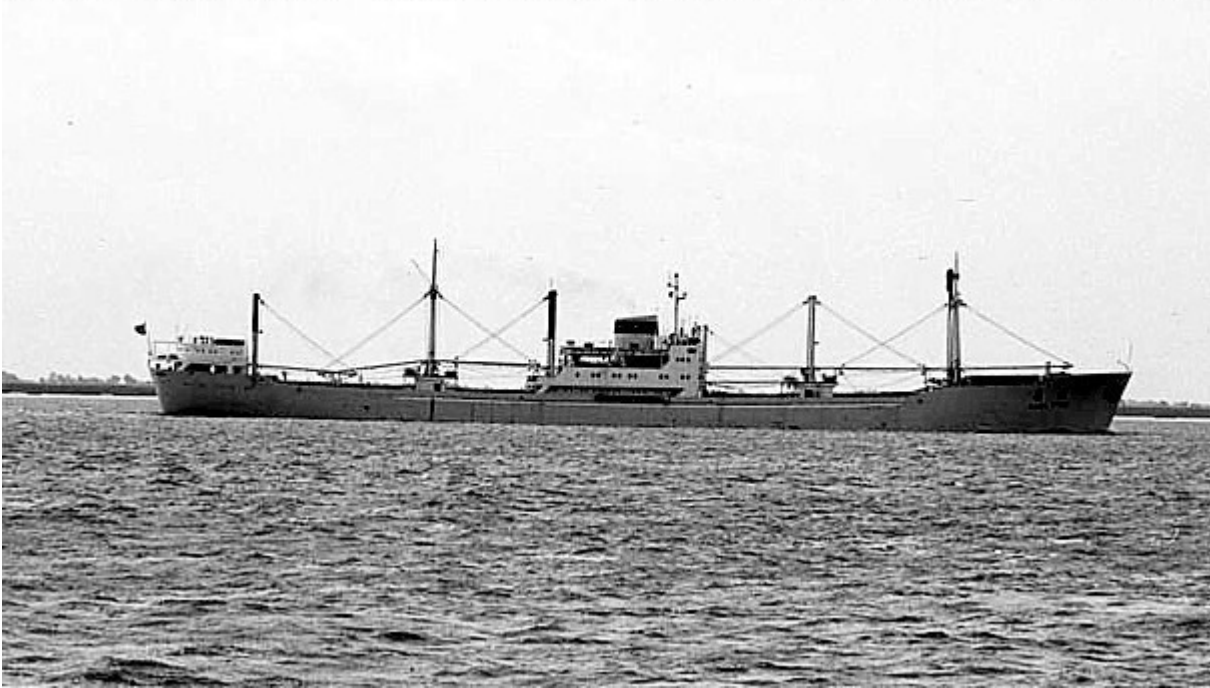

# Lastfartyget M/S Northern Clipper (nr 417, 1956)

B.nr 417 "Northern Clipper" - på bild omdöpt till "Kang Ding" - Photographer: Malcolm Cranfield

B.nr 417 **Northern Clipper** – på bild omdöpt till **Kang Ding**.  
Photographer: Malcolm Cranfield.

## Snabba fakta

- Nr: 417
- Art: m.s
- Namn: Northern Clipper
- Typ: Lastfart
- Dw ton/Depl ton: 13770 dw
- Kölsträckt Start Docka: 23.12 1955
- Sjösatt Utdockad 11.9 1956
- Levererad 11.12 1956
- Fart Knop 14 3/4
- Effekt Hk/MW 6300
- Beställare: Rederi AB Clipper, Malmö