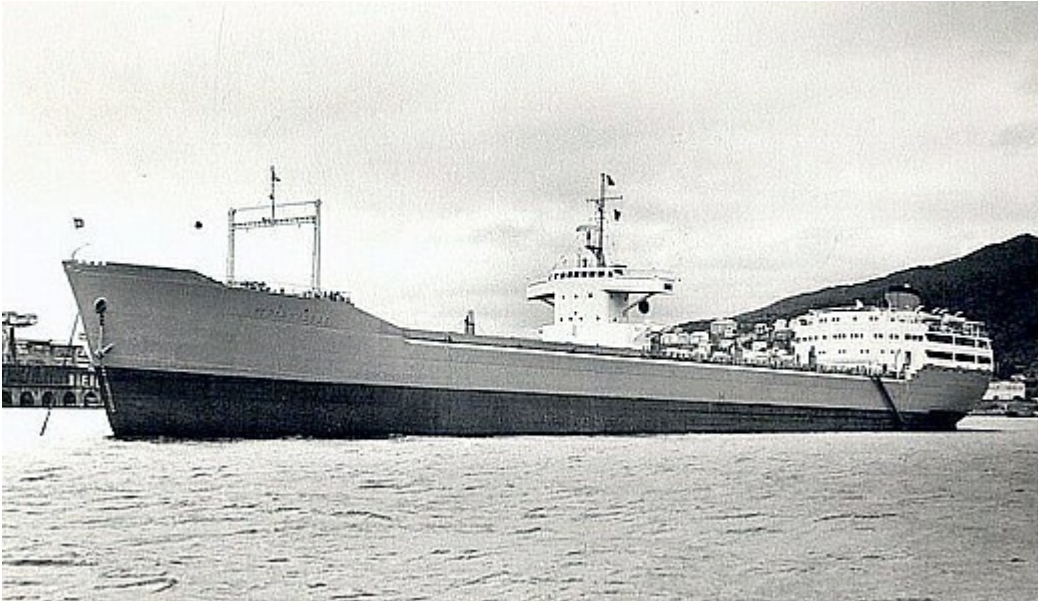

Malmtankfartyget M/T Vistasvagge (nr 392, 1955)

Snabba fakta

- Nr: 392
- Art: m.t
- Namn: Vistasvagge
- Typ: Malmtank
- Dw ton/Depl ton: 21600 dw
- Kölsträckt Start Docka: 28.4 1954
- Sjösatt Utdockad 8.12 1954
- Levererad 10.3 1955
- Fart Knop 14 1/2
- Effekt Hk/MW 7200
- Beställare: Trafik AB Grängesberg-Oxelösund