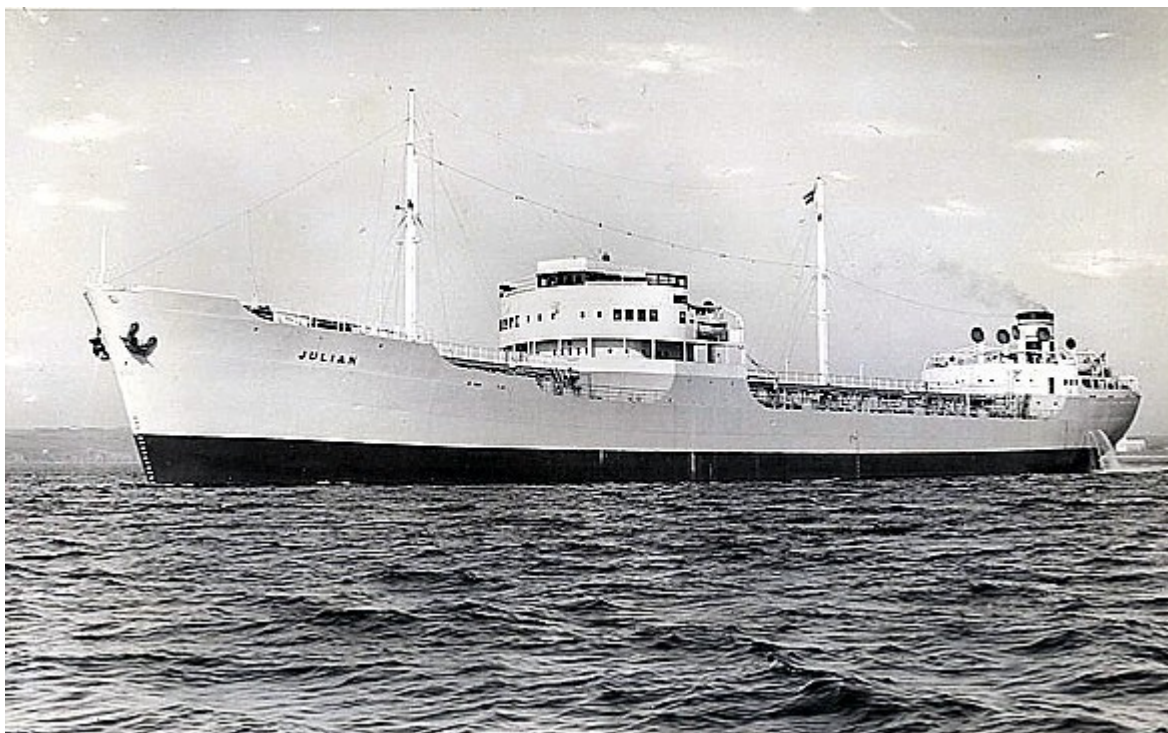

Tankfartyget M/T Julian (nr 224, 1943)

Snabba fakta

- Nr: 224
- Art: m.t
- Namn: Julian
- Typ: Tankfartyg
- Dw ton/Depl ton: 13490 dw
- Kölsträckt Start Docka: 19.1 1942
- Sjösatt Utdockad 3.12 1942
- Levererad (12.7 1943)
- Fart Knop 14
- Effekt Hk/MW 4500
- Beställare: H. Reksten, Fjösanger