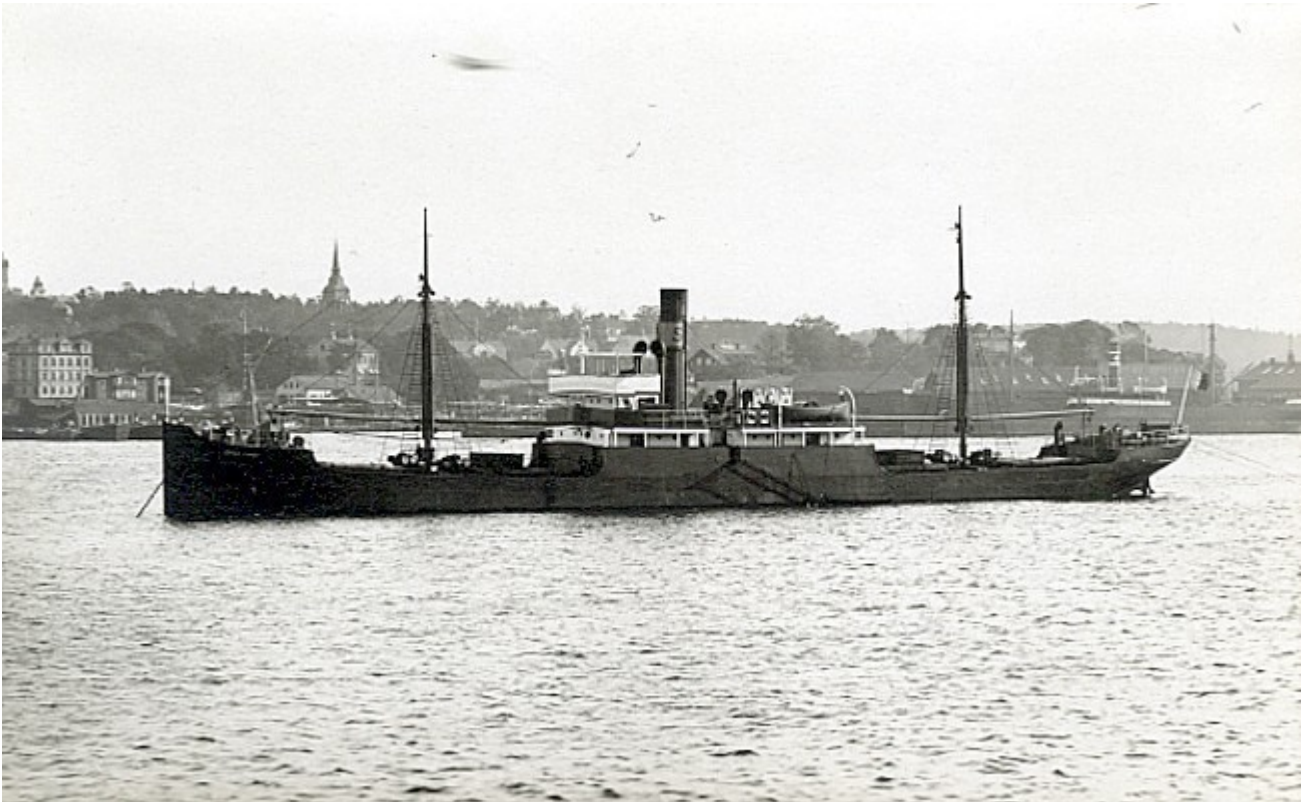

Lastfartyget Johan Sanne (nr 118, 1914)

Snabba fakta

- Nr: 118
- Art: s.s
- Namn: Johan Sanne
- Typ: Lastfart
- Dw ton/Depl ton: 2220 dw
- Levererad 1914
- Effekt Hk/MW 720
- Beställare: J.N. Sanne, Uddevalla