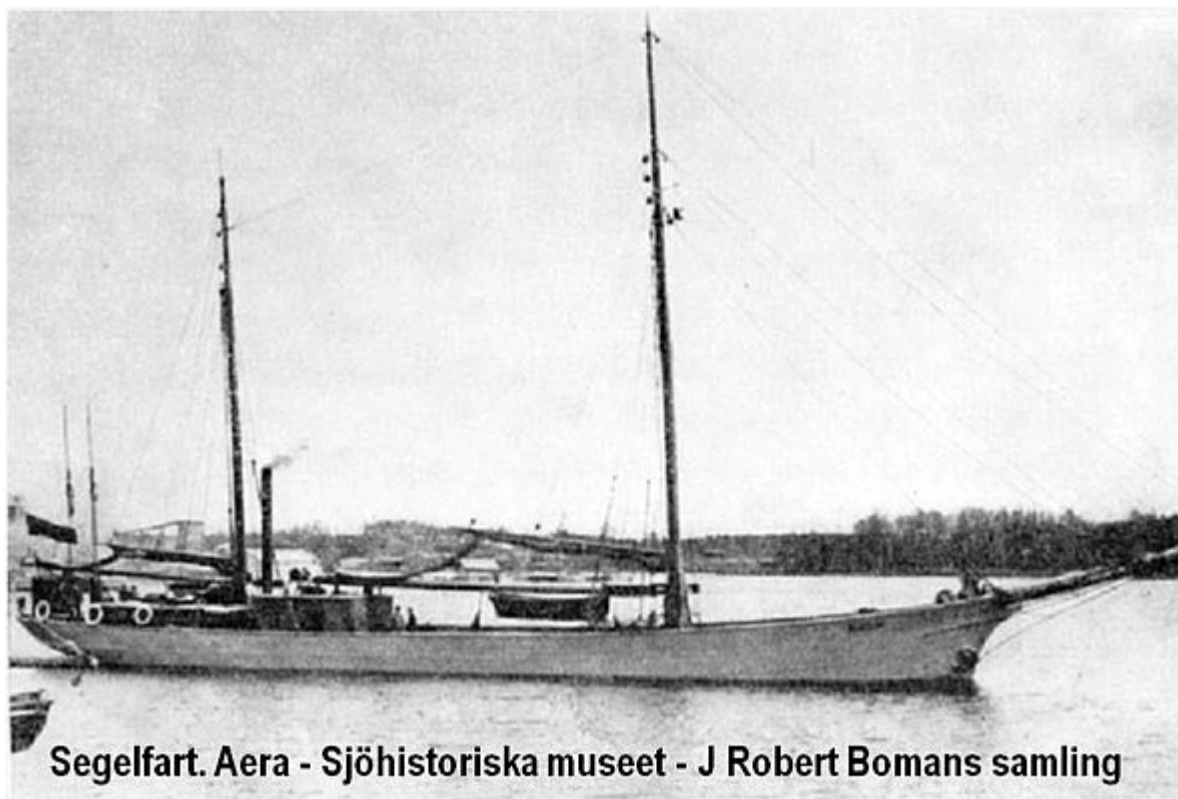

Segelfartyget Aera (nr 73, 1896)

Segelfartyget Aera – Sjöhistoriska museet – J Robert Bomans samling

Snabba fakta

- Nr: 73
- Namn: Aera
- Typ: Segelfartyg
- Dw ton/Depl ton: 200 dw
- Levererad 1896
- Beställare: Kapt. G.H. Witt, Hälsingborg