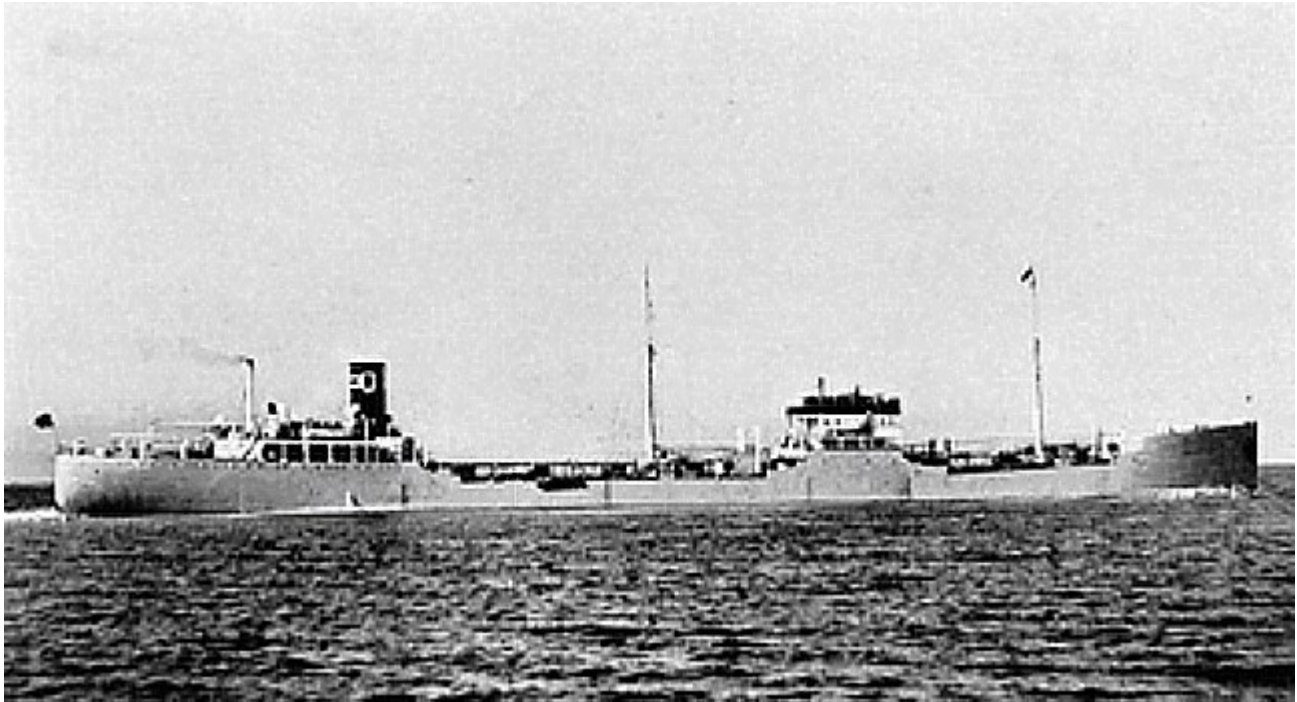

Tankfartyget M/T Falkefjell (nr 168, 1931)

Snabba fakta

- Nr: 168
- Art: m.t
- Namn: Falkefjell
- Typ: Tankfartyg
- Dw ton/Depl ton: 12415 dw
- Kölsträckt Start Docka: 24.7 1930
- Sjösatt Utdockad 31.1 1931
- Levererad 1.4 1931
- Beställare: Olsen & Ugelstad, Oslo