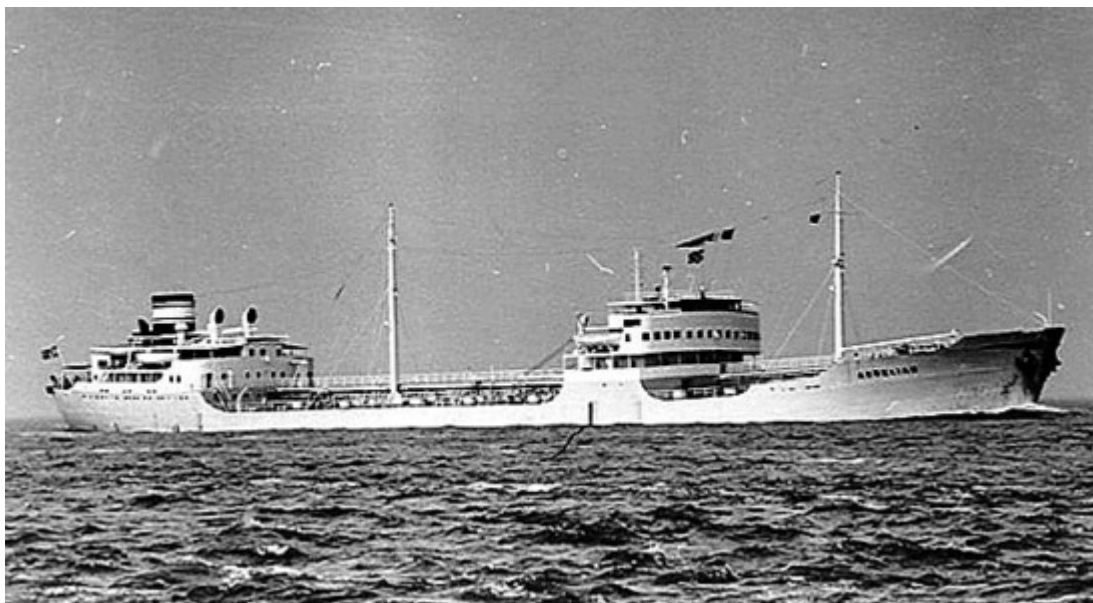

Tankfartyget M/T Aurelian (nr 324, 1950)

Snabba fakta

- Nr: 324
- Art: m.t
- Namn: Aurelian
- Typ: Tankfartyg
- Dw ton/Depl ton: 13300 dw
- Kölsträckt Start Docka: 24.10 1949
- Sjösatt Utdockad 3.4 1950
- Levererad 21.8 1950
- Fart Knop 14
- Effekt Hk/MW 4500
- Beställare: H. Reksten, Bergen