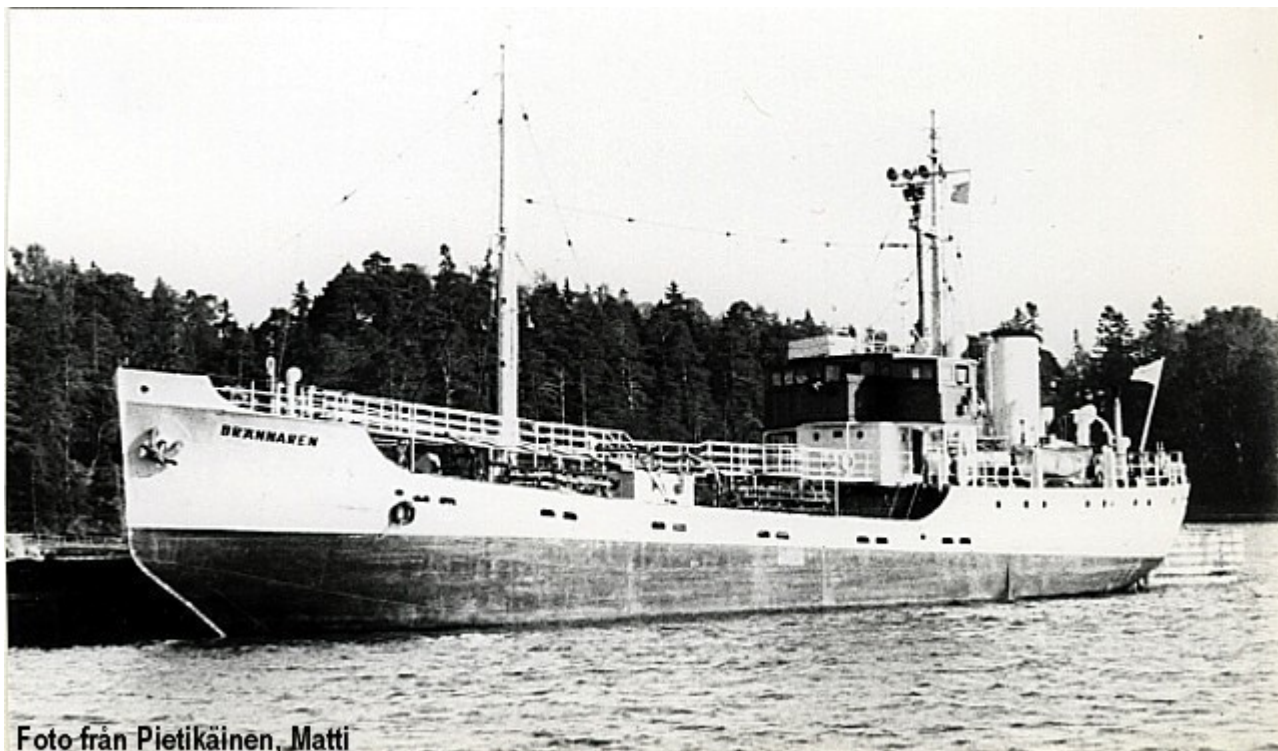

Tankfartyget M/T Brännaren (nr 175, 1933)

Foto från Pietikäinen, Matti

Snabba fakta

- Nr: 175
- Art: m.t
- Namn: Brännaren
- Typ: Tankfartyg
- Dw ton/Depl ton: 700 dw
- Kölsträckt Start Docka: 2.12 1932
- Sjösatt Utdockad 24.5 1933
- Levererad 22.9 1933
- Effekt Hk/MW 500 Beställare: Svenska Marinen