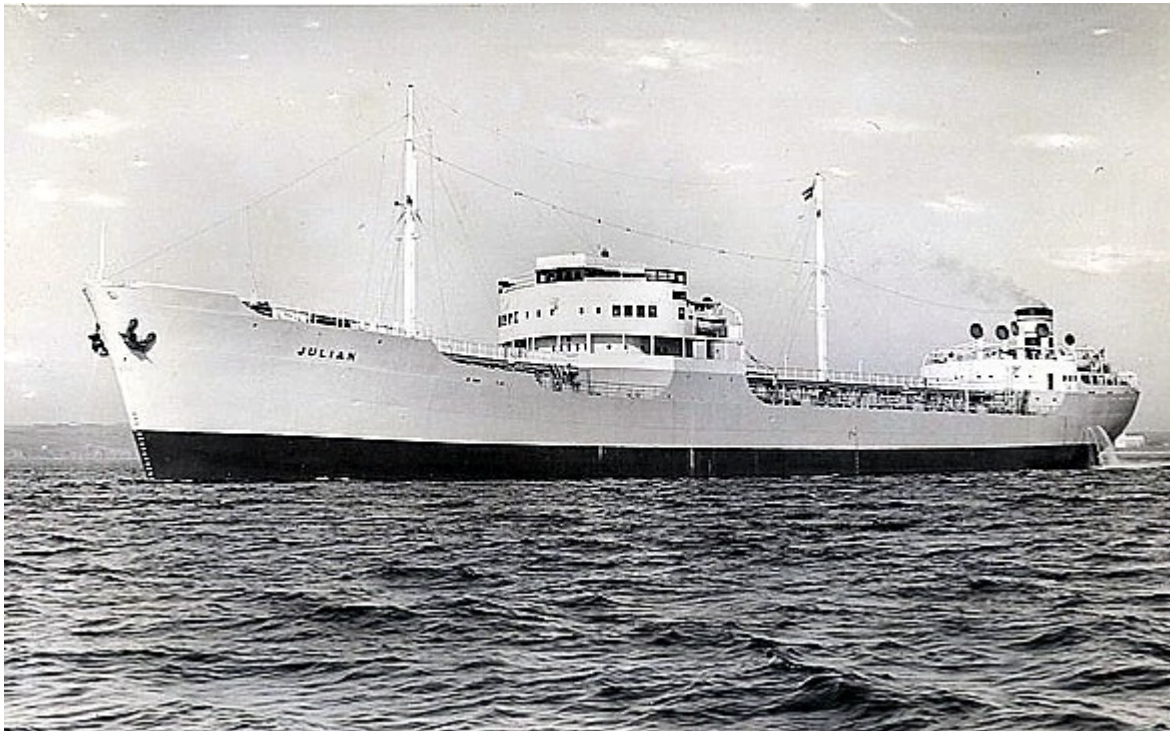

Tankfartyget M/T Julian (nr 224, 1943)

Snabba fakta

- Nr: 224
- Art: m.t
- Namn: Julian
- Typ: Tankfartyg
- Dw ton/Depl ton: 13490 dw
- Kölsträckt Start Docka: 19.1 1942
- Sjösatt Utdockad 3.12 1942
- Levererad (12.7 1943)
- Fart Knop 14
- Effekt Hk/MW 4500
- Beställare: H. Reksten, Fjösanger