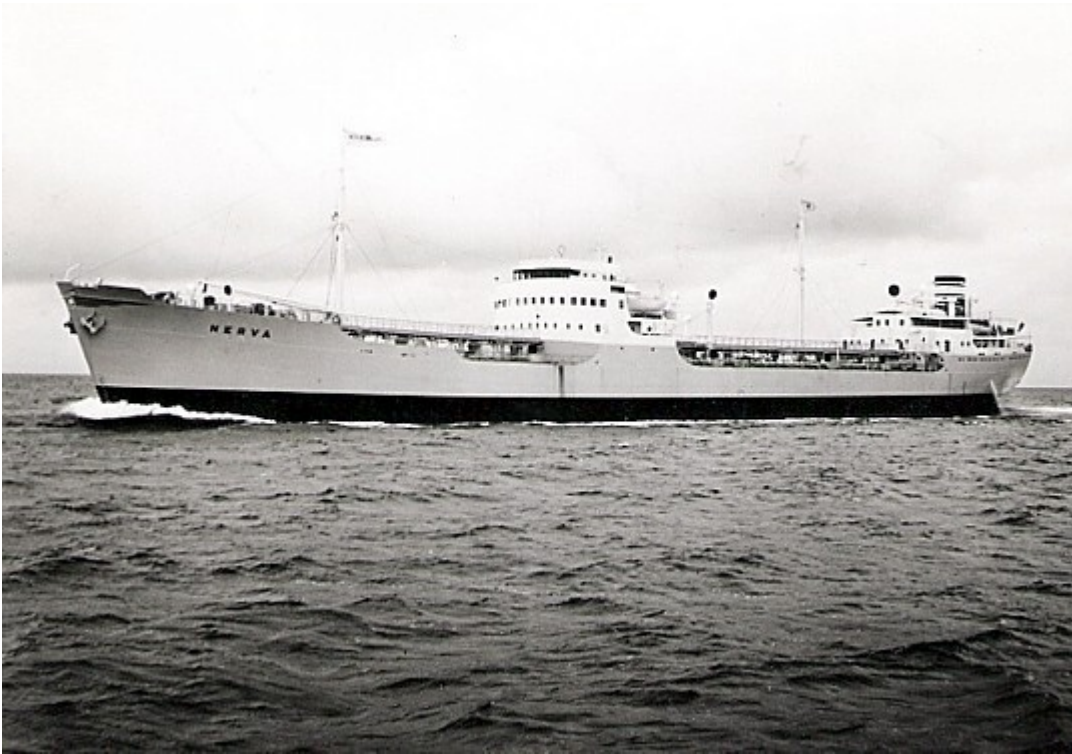

Tankfartyget M/T Nerva (nr 326, 1950)

Snabba fakta

- Nr: 326
- Art: m.t
- Namn: Nerva
- Typ: Tankfartyg
- Dw ton/Depl ton: 16070 dw
- Kölsträckt Start Docka: 19.1 1950
- Sjösatt Utdockad 9.6 1950
- Levererad 26.9 1950
- Fart Knop 14 1/2
- Effekt Hk/MW 5500
- Beställare: H. Reksten, Bergen