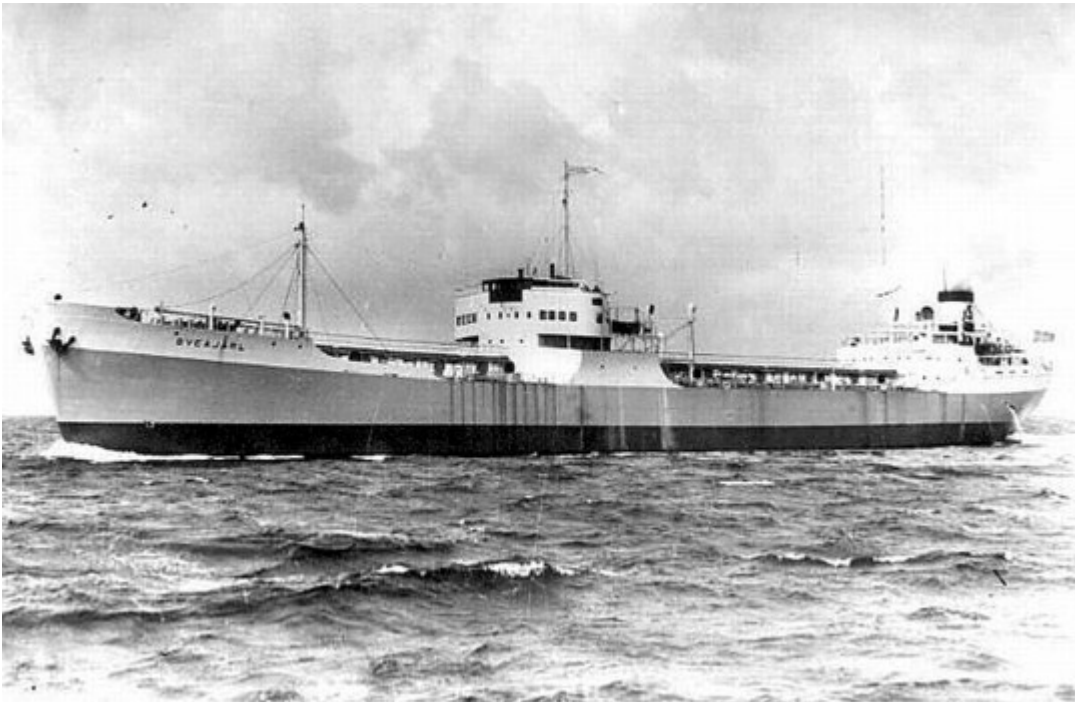

Tankfartyget M/T Sveajarl (nr 242, 1941)

Snabba fakta

- Nr: 242
- Art: m.t
- Namn: Sveajarl
- Typ: Tankfartyg
- Dw ton/Depl ton: 16450 dw
- Kölsträckt Start Docka: 6.9 1940
- Sjösatt Utdockad 21.4 1941
- Levererad 11.8 1941
- Fart Knop 14 1/2
- Effekt Hk/MW 6000
- Beställare: Stockholms Rederi AB Svea