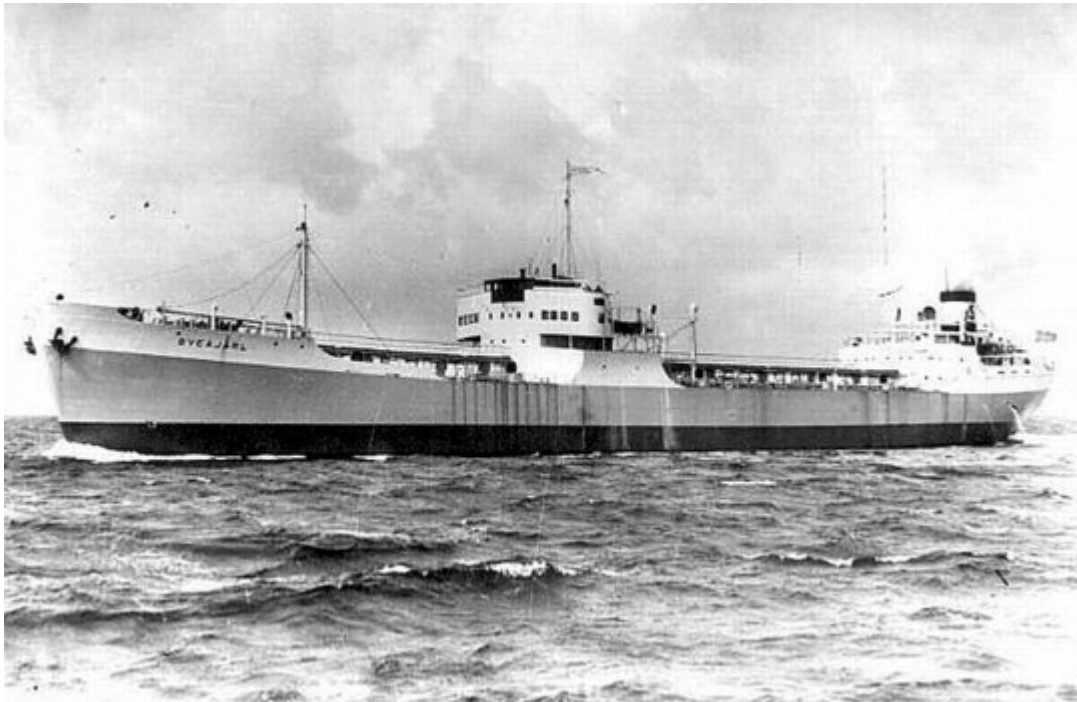

# Tankfartyget M/T Sveajarl (nr 242, 1941)

## Snabba fakta

- Nr: 242
- Art: m.t
- Namn: Sveajarl
- Typ: Tankfartyg
- Dw ton/Depl ton: 16450 dw
- Kölsträckt Start Docka: 6.9 1940
- Sjösatt Utdockad 21.4 1941
- Levererad 11.8 1941
- Fart Knop 14 1/2
- Effekt Hk/MW 6000
- Beställare: Stockholms Rederi AB Svea