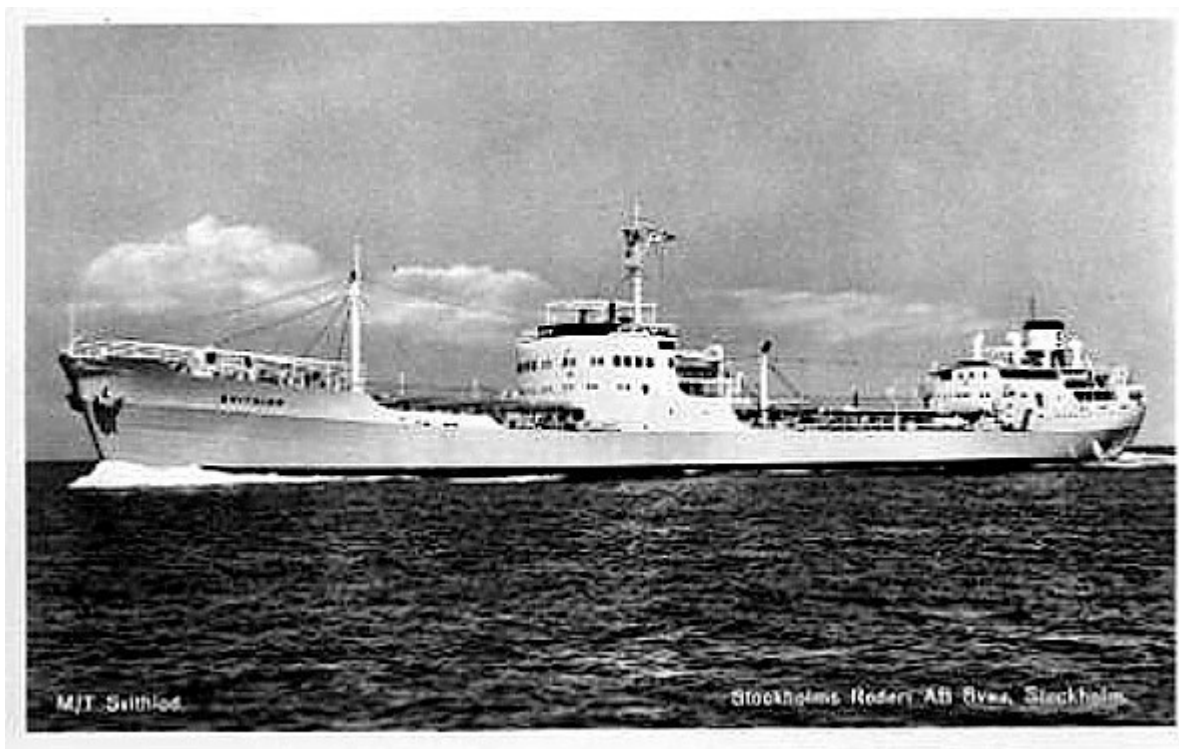

Tankfartyget M/T Svithiod (nr 325, 1951)

M/T Svithiod. Stockholms Rederi AB Svea, Stockholm.

Snabba fakta

- Nr: 325
- Art: m.t
- Namn: Svithiod
- Typ: Tankfartyg
- Dw ton/Depl ton: 16225
- Kölsträckt Start Docka: 9.10 1950
- Sjösatt Utdockad 3.4 1951
- Levererad 21.6 1951
- Fart Knop 15
- Effekt Hk/MW 6000
- Beställare: Stockholms Rederi AB Svea