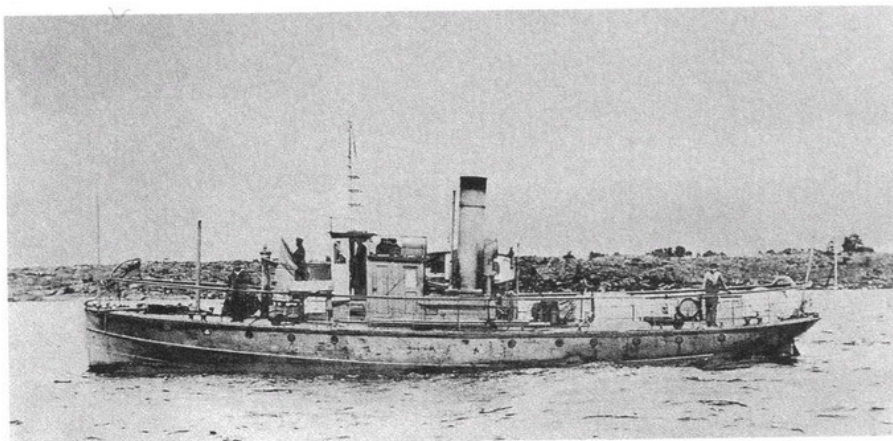

Kabelutläggningsbåten Lagg ut (nr 46, 1885)

Minkabelbåten Lagg ut.

TILL VÄNSTER:
Minkabelbåten *Lagg ut*
KA 2 bildarkiv

Snabba fakta

- Nr: 46
- Namn: Laggut
- Typ: Kabelutlägg
- Dw ton/Depl ton: 53 depl
- Levererad 1885
- Effekt Hk/MW 130
- Beställare: Svenska Marinen