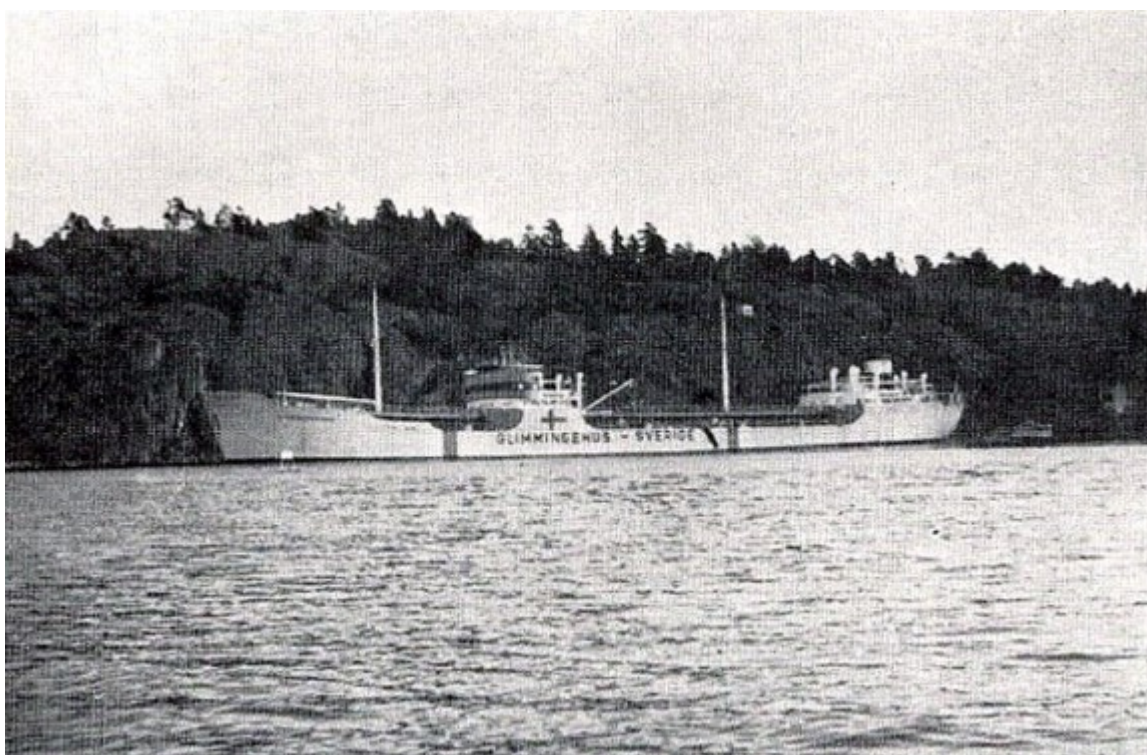

Nr 600?

Inget fartyg beställt.

Nr 575?

Nr: 575 – Inget fartyg beställt

Tankfartyget M/T Glimmingehus (nr 248, 1943)

B.nr 248 Glimmingehus

Snabba fakta

- Nr: 248
 - Art: m.t
 - Namn: Glimmingehus
 - Typ: Tankfartyg
 - Dw ton/Depl ton: 13375 dw
 - Kölsträckt Start Docka: 20.5 1942
 - Sjösatt Utdockad 14.1 1943
 - Levererad 11.5 1943
 - Fart Knop 14 Effekt Hk/MW 4500
 - Beställare: Trelleborgs Ångfartygs Nya AB, Trelleborg
-