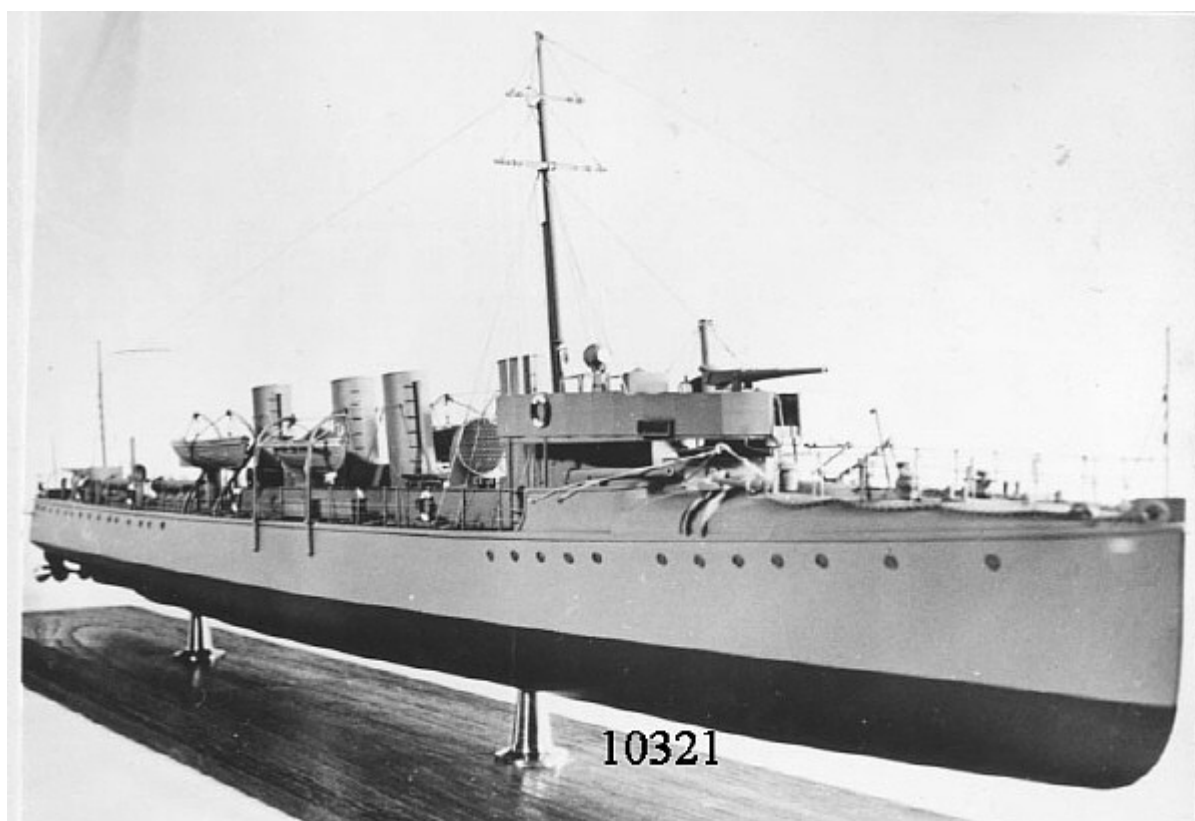

Jagaren Vale (nr 92, 1908)

Bilden från före 1908
Jagaren Vale
B.nr 92.

346 tons displacement
och maskinstyrka 7200
hkr.

Byggd till Svenska
Marinen. Levererad
1908.

På bild ses fartyget
under sjösättning.
I bakgrunden
verkstäder och
utrustningskran.

Bilden från före 1908. Jagaren Vale. B.nr 92.
346 tons displacement och maskinstyrka 7200 hkr.

Byggd till Svenska Marinen. Levererad 1908.
På bild ses fartyget under sjösättning.
I bakgrunden verkstäder och utrustningskran.

Snabba fakta

- Nr: 92
- Namn: Wale
- Typ: Jagare
- Dw ton/Depl ton: 346 depl
- Levererad 1908
- Effekt Hk/MW 7200
- Beställare: Svenska Marinen