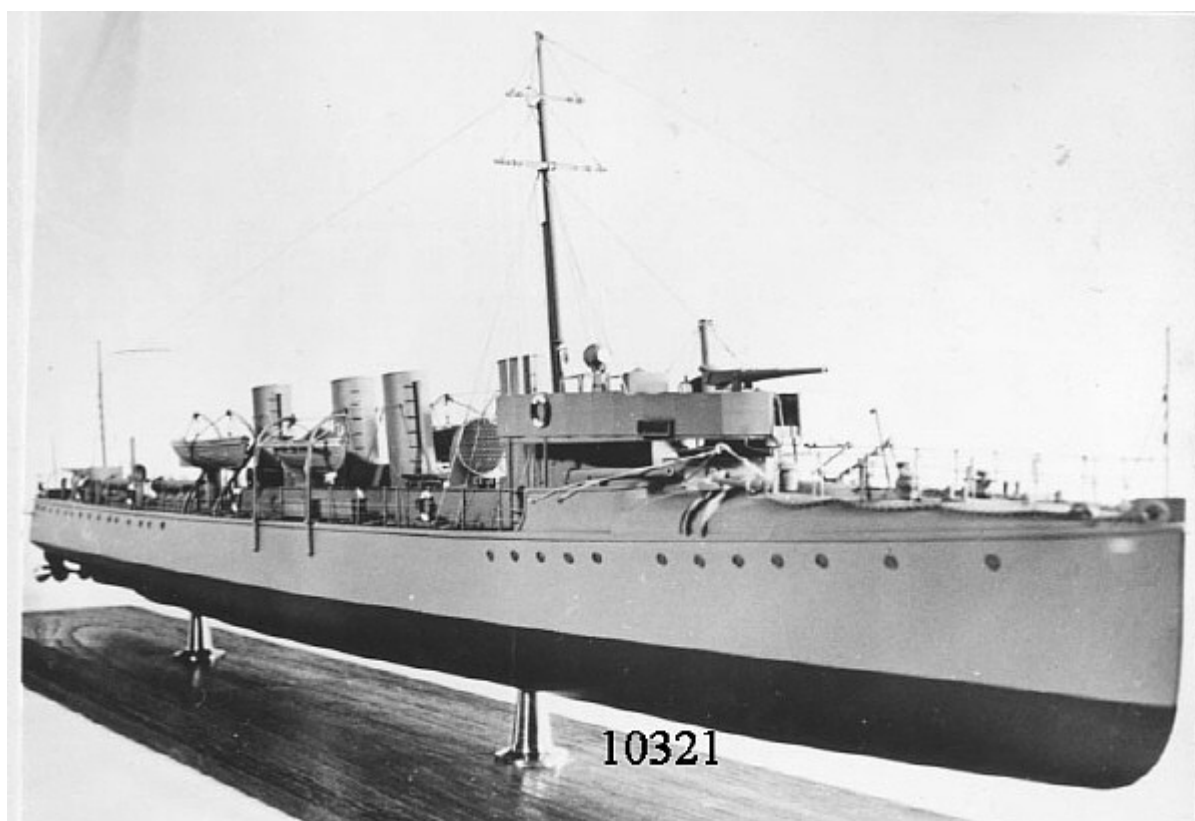

# Jagaren Vale (nr 92, 1908)

Bilden från före 1908  
**Jagaren Vale**  
**B.nr 92.**

346 tons displacement  
och maskinstyrka 7200  
hkr.

Byggd till Svenska  
Marinen. Levererad  
1908.

På bild ses fartyget  
under sjösättning.  
I bakgrunden  
verkstäder och  
utrustningskran.

Bilden från före 1908. Jagaren Vale. B.nr 92.  
346 tons displacement och maskinstyrka 7200 hkr.

Byggd till Svenska Marinen. Levererad 1908.  
På bild ses fartyget under sjösättning.  
I bakgrunden verkstäder och utrustningskran.

## **Snabba fakta**

- Nr: 92
- Namn: Wale
- Typ: Jagare
- Dw ton/Depl ton: 346 depl
- Levererad 1908
- Effekt Hk/MW 7200
- Beställare: Svenska Marinen