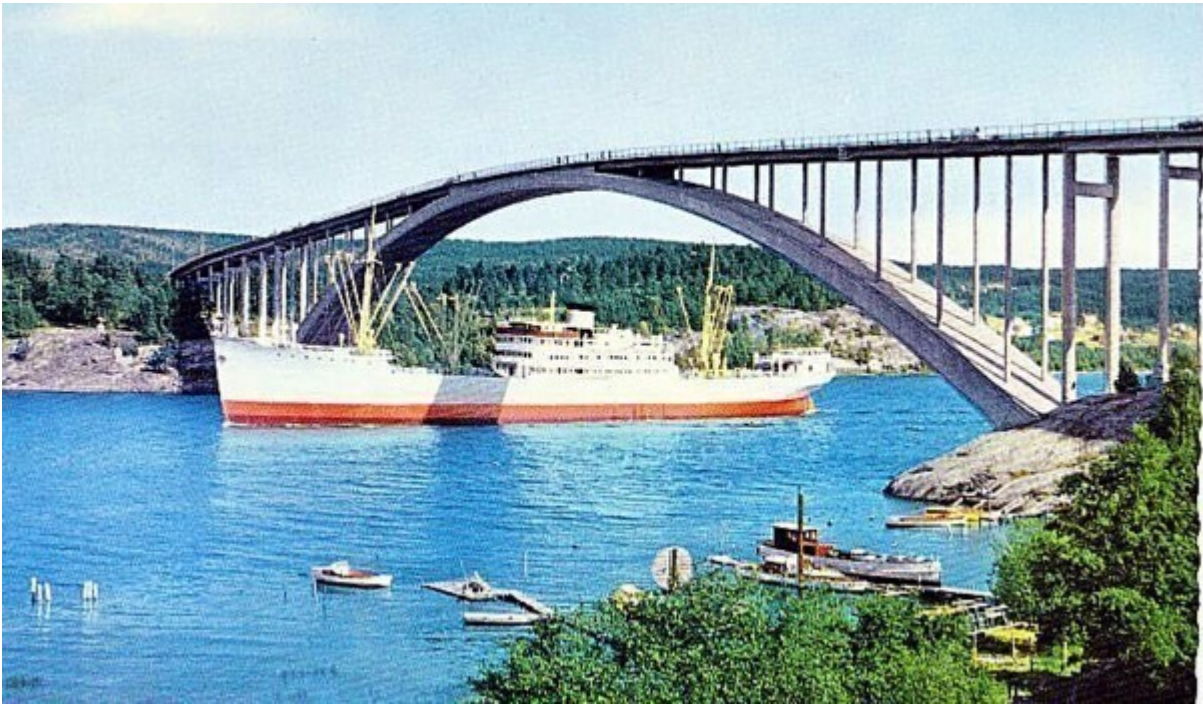

Lastfartyget M/S Orinoco (1) (nr 253, 1944)

B.nr 253 Orinico

Snabba fakta

- Nr: 253
- Art: m.s
- Namn: Orinoco(l)
- Typ: Lastfart
- Dw ton/Depl ton: 7890 dw
- Kölsträckt Start Docka: 21.7 1942
- Sjösatt Utdockad 5.6 1943
- Levererad 6.3 1944
- Beställare: Rederi AB Nordstjernen, Stockholm