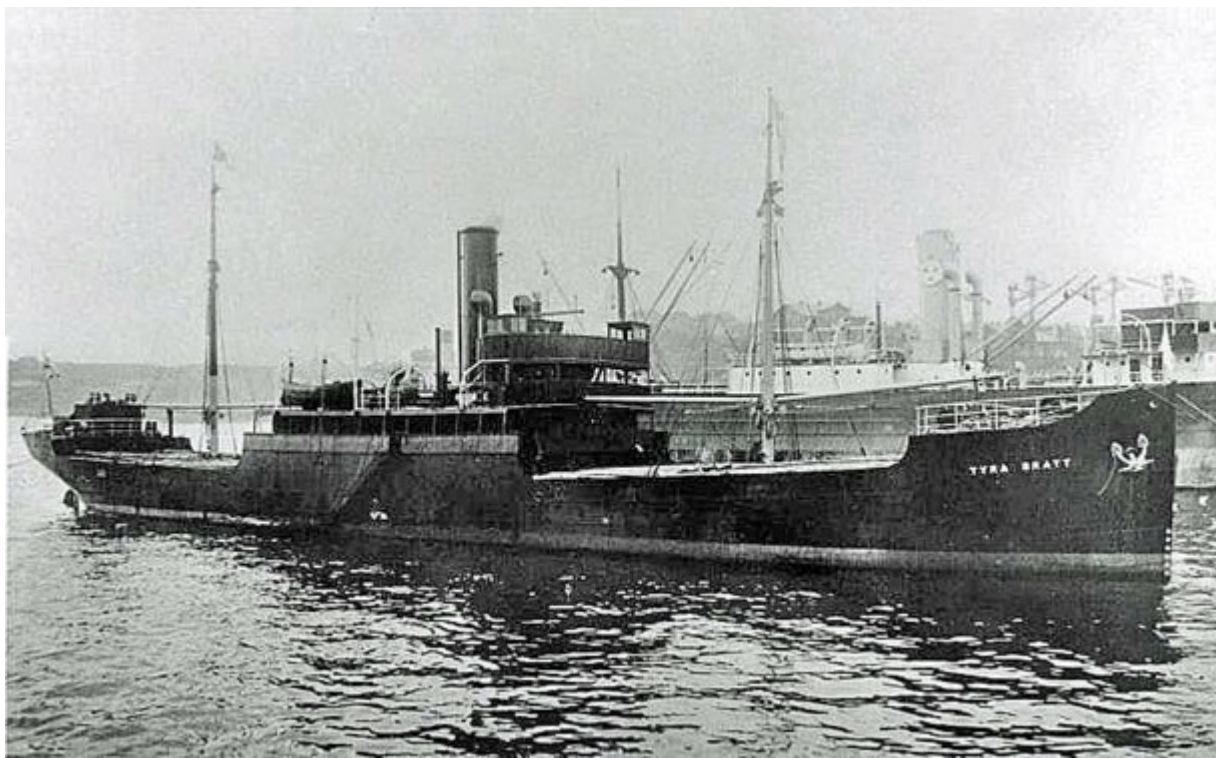

Lastfartyget S/S Tyra Bratt (nr 136, 1923)

Snabba fakta

- Nr: 136
- Art: s.s
- Namn: Tyra Bratt
- Typ: Lastfart
- Dw ton/Depl ton: 2220 dw
- Levererad 1923
- Effekt Hk/MW 730
- Beställare: Adolf Bratt & CO, Göteborg