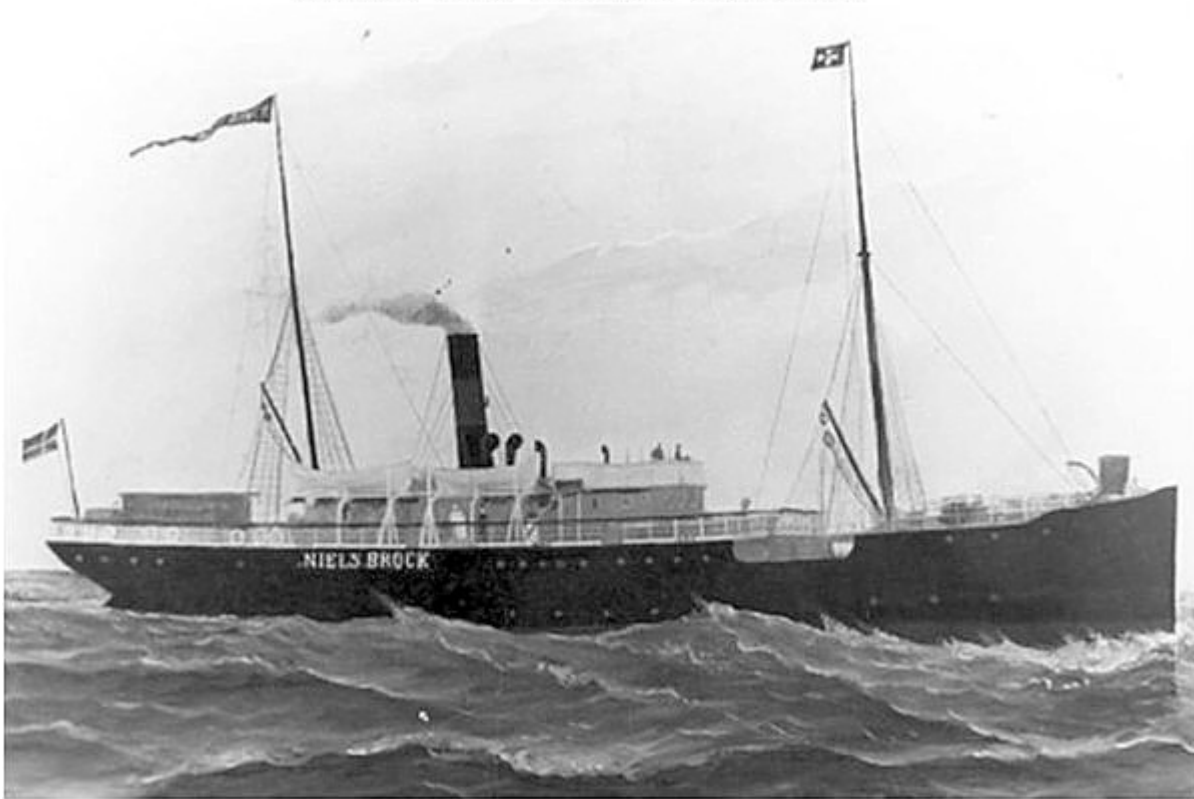

Passagerarfartyget S/S Niels Brock (nr 29, 1882)

B.Nr 29 Niels Brock

Snabba fakta

- Nr: 29
- Art: s.s
- Namn: Niels Brock
- Typ: Pass.fart
- Dw ton/Depl ton: 695 depl
- Levererad 1882
- Effekt Hk/MW 100
- Beställare: Det Forenede D/S, Köbenhavn