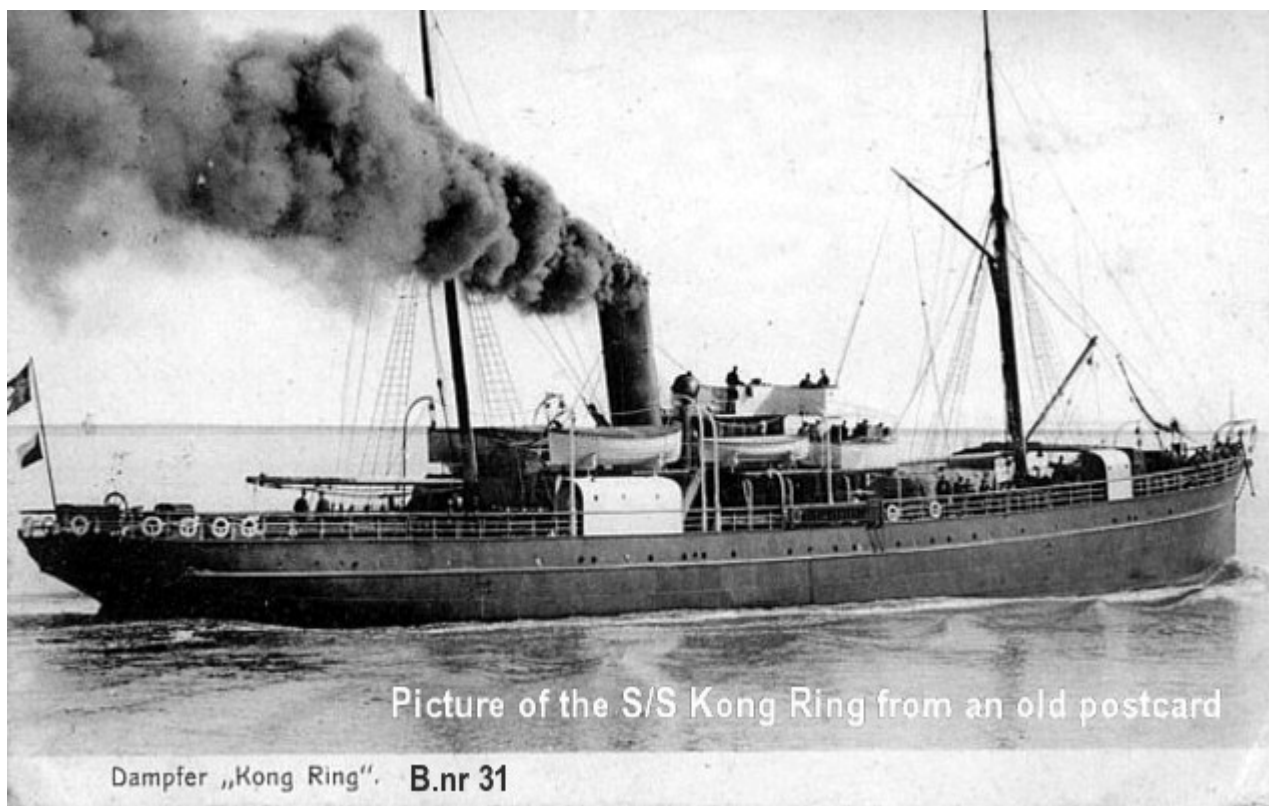

Lastfartyget S/S Kong Ring (nr 31, 1882)

Snabba fakta

- Nr: 31
- Art: s.s
- Namn: Kong Ring
- Typ: Lastfart
- Dw ton/Depl ton: 1812 depl
- Levererad 1882
- Effekt Hk/MW 150
- Beställare: Söndenfelds D/S, Kristiania