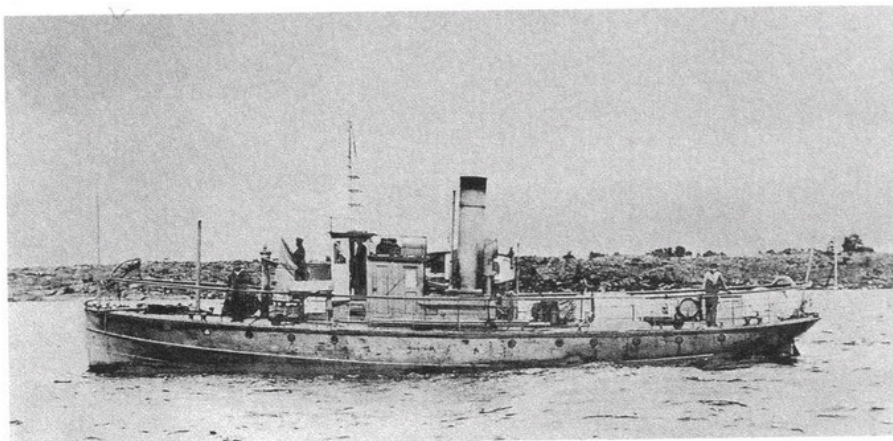

# Kabelutläggningsbåten Läggt ut (nr 46, 1885)

Minkabelbåten Läggt ut.

TILL VÄNSTER:  
Minkabelbåten *Läggt ut*  
KA 2 bildarkiv

## Snabba fakta

- Nr: 46
- Namn: Läggt ut
- Typ: Kabelutläggning
- Dw ton/Depl ton: 53 depl
- Levererad 1885
- Effekt Hk/MW 130
- Beställare: Svenska Marinen