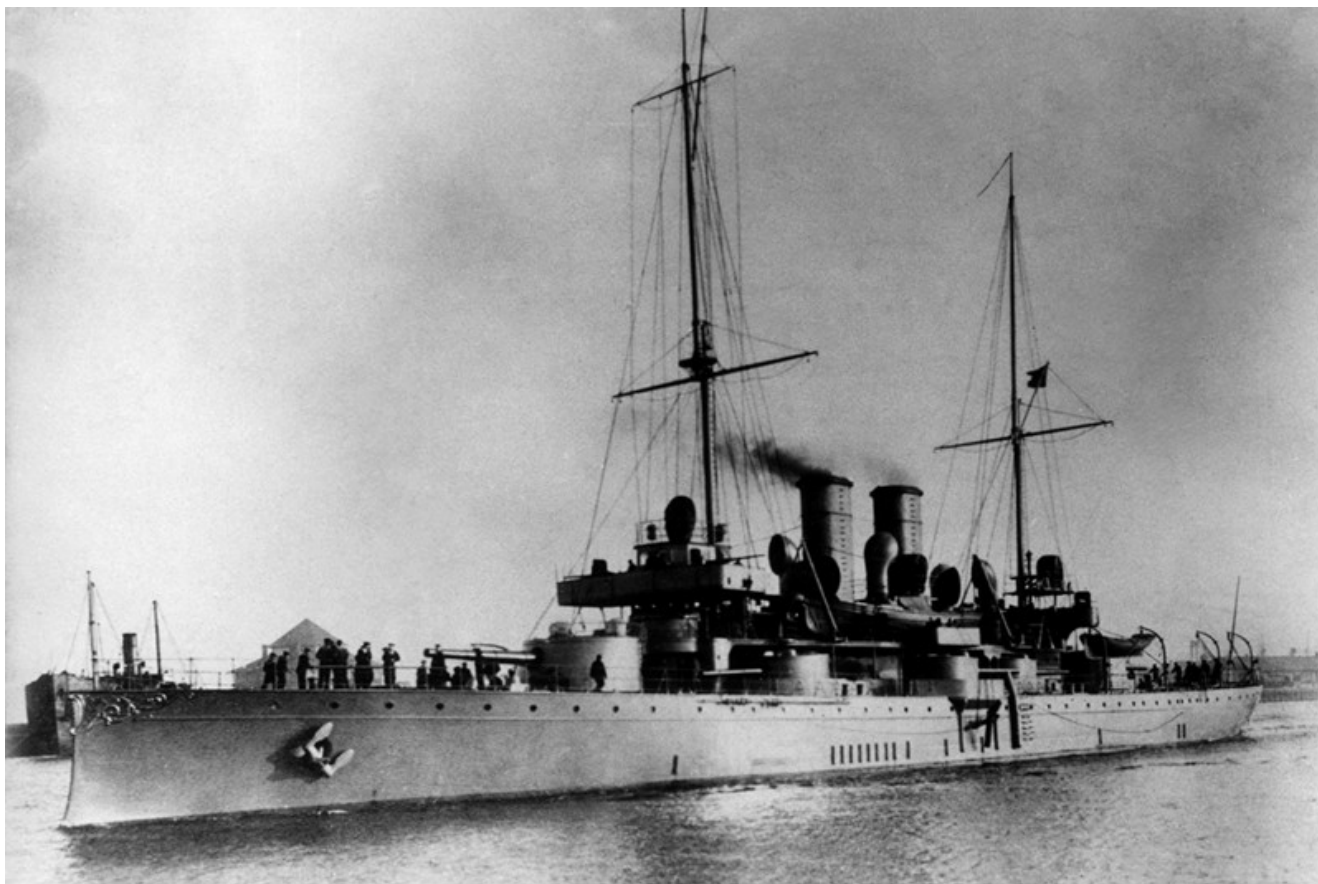

# Pansarskeppet Tapperheten (nr 85, 1901)

Pansarskeppet Tapperheten (1902).

1902

Pansarskeppet Tapperheten  
B:nr 85, 3635 dwt.  
Maskin 5300 Hk, fart 17,2 knop.  
Sjösatt 1901-07-01.  
Lev. 1902, svenska marinen.

# Snabba fakta

- Nr: 85
- Namn: Tapperheten
- Typ: Pansarskepp
- Dw ton/Depl ton: 3635 depl
- Kölsträckt Start Docka: 1.6 1900
- Sjösatt Utdockad 7.11 1901
- Levererad 1902
- Fart Knop 17,2
- Effekt Hk/MW 5500
- Beställare: Svenska Marinen