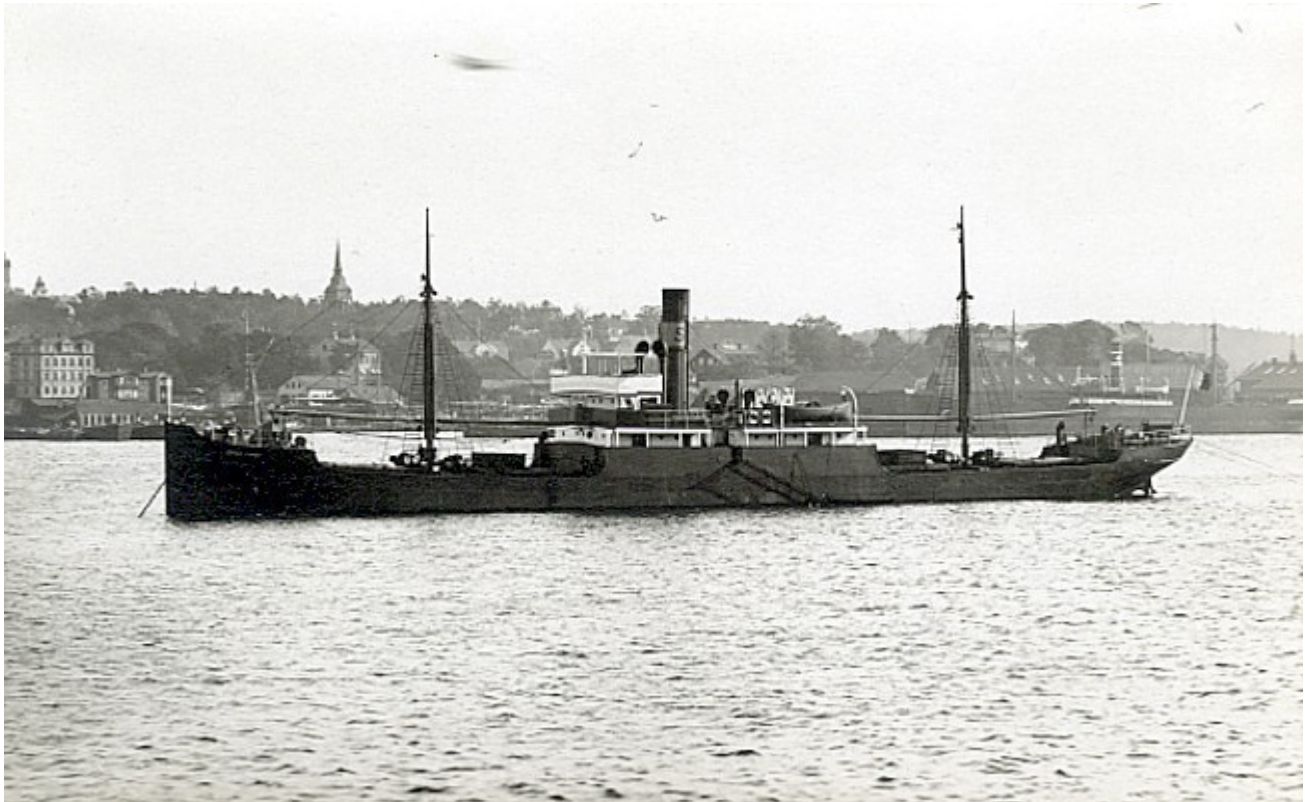

# Lastfartyget Johan Sanne (nr 118, 1914)

## Snabba fakta

- Nr: 118
- Art: s.s
- Namn: Johan Sanne
- Typ: Lastfart
- Dw ton/Depl ton: 2220 dw
- Levererad 1914
- Effekt Hk/MW 720
- Beställare: J.N. Sanne, Uddevalla