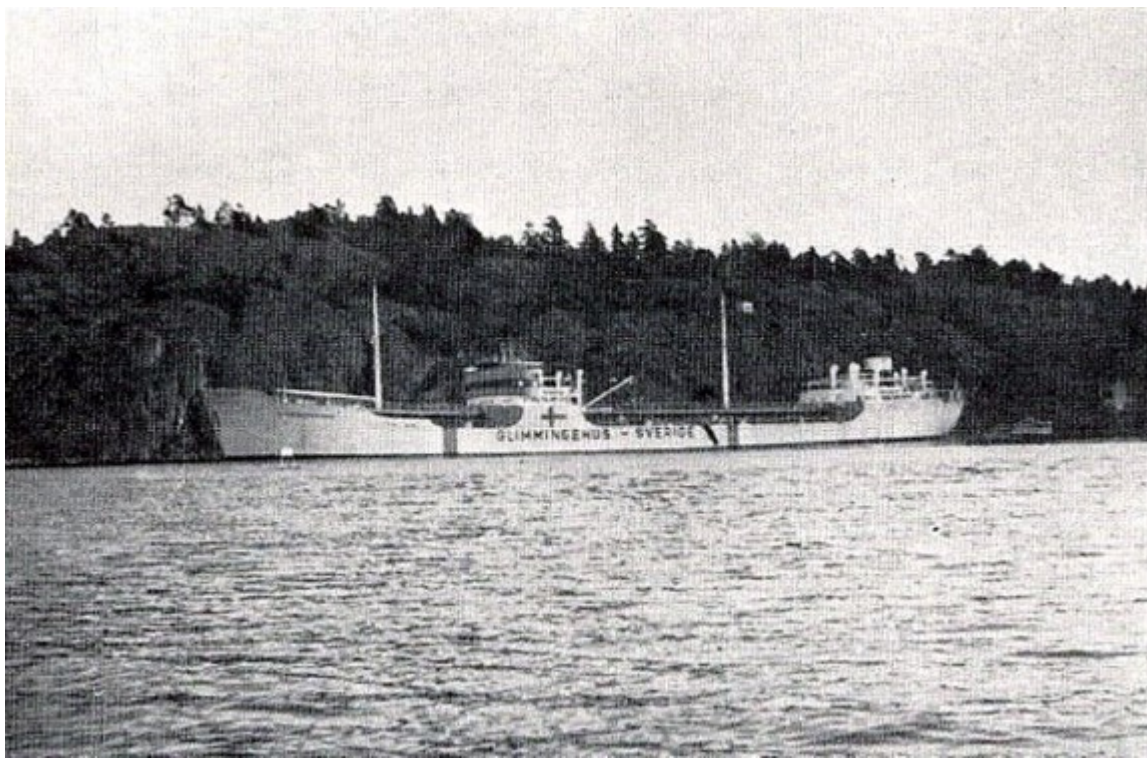

Tankfartyget M/T Glimmingehus (nr 248, 1943)

B.nr 248 Glimmingehus

Snabba fakta

- Nr: 248
- Art: m.t
- Namn: Glimmingehus
- Typ: Tankfartyg
- Dw ton/Depl ton: 13375 dw
- Kölsträckt Start Docka: 20.5 1942
- Sjösatt Utdockad 14.1 1943
- Levererad 11.5 1943
- Fart Knop 14 Effekt Hk/MW 4500
- Beställare: Trelleborgs Ångfartygs Nya AB, Trelleborg