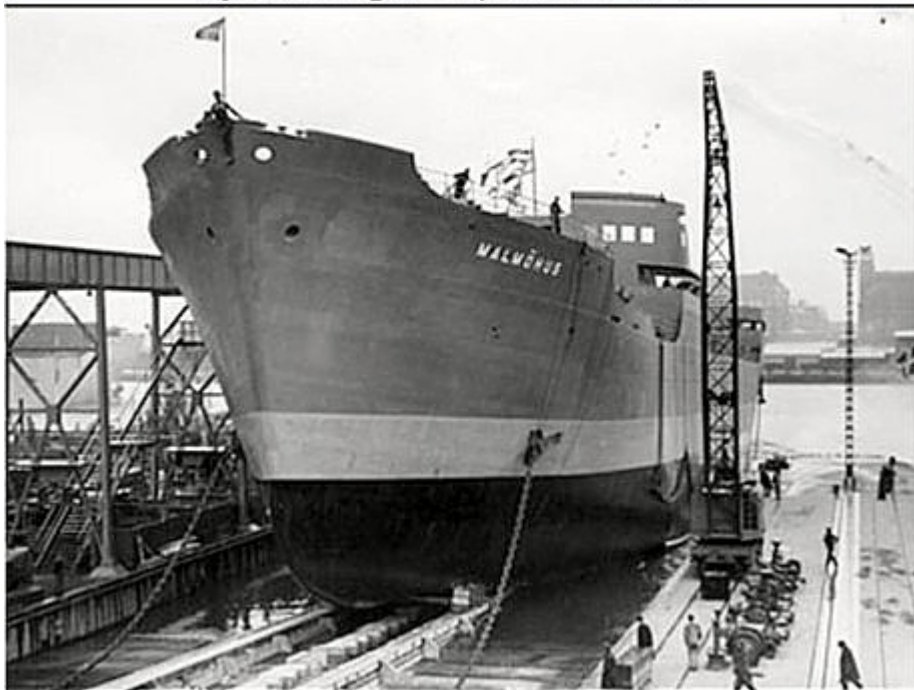

Tankfartyget M/T Malmöhus (nr 226, 1941)

B.nr 226 Malmöhus (tankfartyg)
Sjösättning 27 september 1940

Sjösättning 27 september 1940.

Snabba fakta

- Nr: 226
- Art: m.t
- Namn: Malmöhus
- Typ: Tankfartyg
- Dw ton/Depl ton: 16510 dw
- Kölsträckt Start Docka: 15.12 1939
- Sjösatt Utdockad 27.9 1940
- Levererad 21.1 1941
- Fart Knop 14 1/2
- Effekt Hk/MW 5500
- Beställare: Trelleborgs Ångfartygs Nya AB, Trelleborg