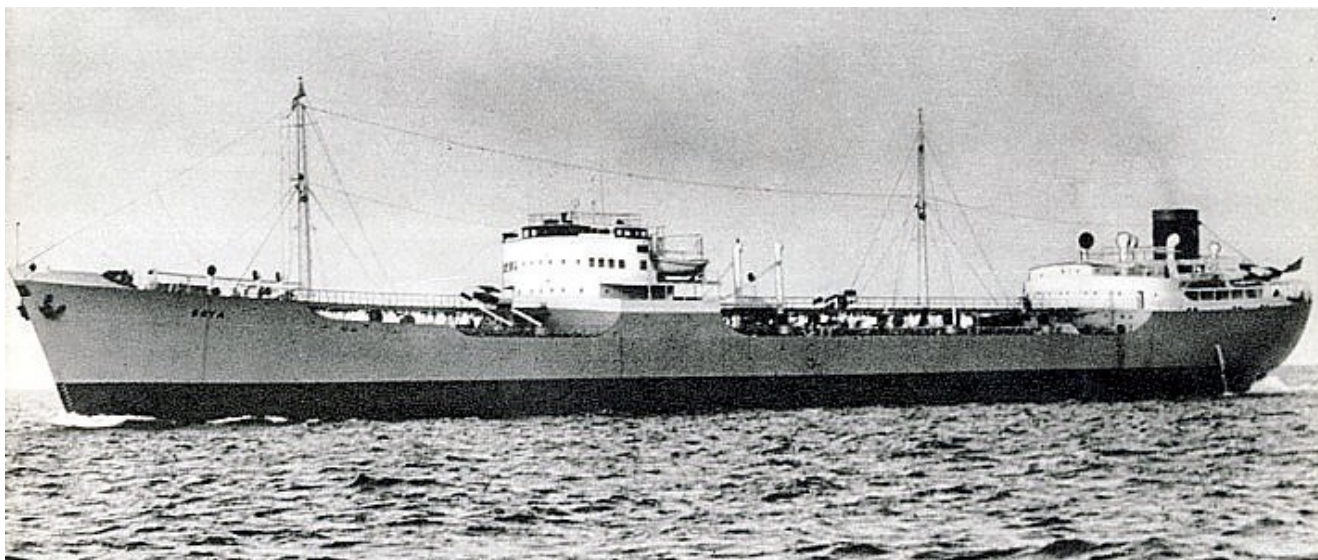

Tankfartyget M/T Soya (nr 264, 1944)

Snabba fakta

- Nr: 264
- Art: m.t
- Namn: Soya
- Typ: Tankfartyg
- Dw ton/Depl ton: 16225 dw
- Kölsträckt Start Docka: 24.1 1944
- Sjösatt Utdockad 12.8 1944
- Levererad 10.11 1944
- Beställare: Rederi AB Soya, Stockholm