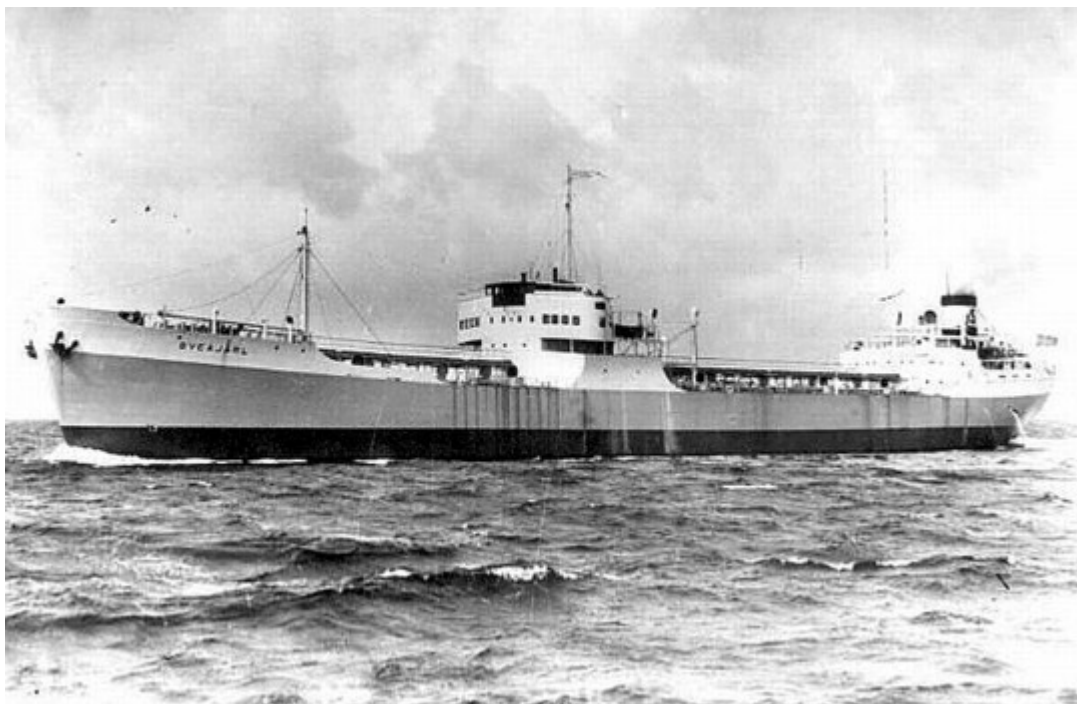

Tankfartyget M/T Sveajarl (nr 242, 1941)

Snabba fakta

- Nr: 242
- Art: m.t
- Namn: Sveajarl
- Typ: Tankfartyg
- Dw ton/Depl ton: 16450 dw
- Kölsträckt Start Docka: 6.9 1940
- Sjösatt Utdockad 21.4 1941
- Levererad 11.8 1941
- Fart Knop 14 1/2
- Effekt Hk/MW 6000
- Beställare: Stockholms Rederi AB Svea