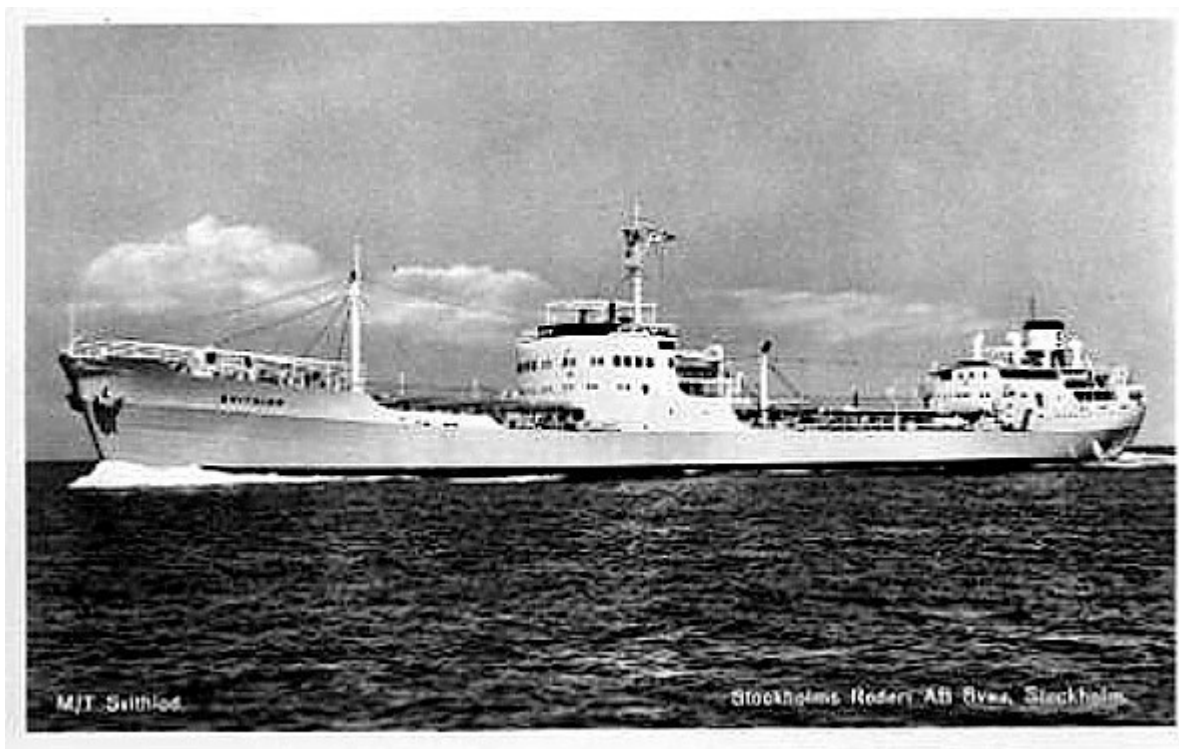

# Tankfartyget M/T Svithiod (nr 325, 1951)

M/T Svithiod. Stockholms Rederi AB Svea, Stockholm.

## Snabba fakta

- Nr: 325
- Art: m.t
- Namn: Svithiod
- Typ: Tankfartyg
- Dw ton/Depl ton: 16225
- Kölsträckt Start Docka: 9.10 1950
- Sjösatt Utdockad 3.4 1951
- Levererad 21.6 1951
- Fart Knop 15
- Effekt Hk/MW 6000
- Beställare: Stockholms Rederi AB Svea