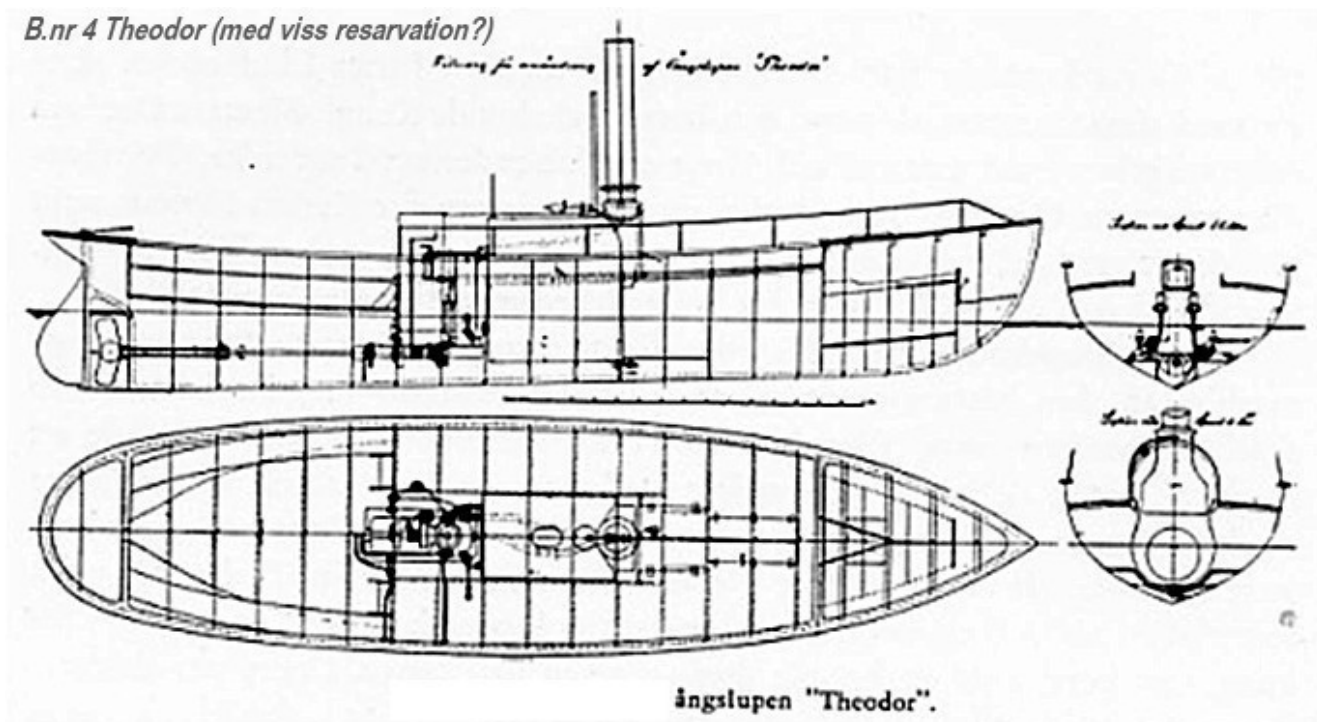

# Slupen S/S Theodor (nr 4, 1874)

## Snabba fakta

- Nr: 4
- Art: s.s
- Namn: Theodor
- Typ: Slup
- Dw ton/Depl ton: 17 depl
- Levererad 1874
- Effekt Hk/MW 10
- Beställare: Leuhusen & Schager, Stockholm