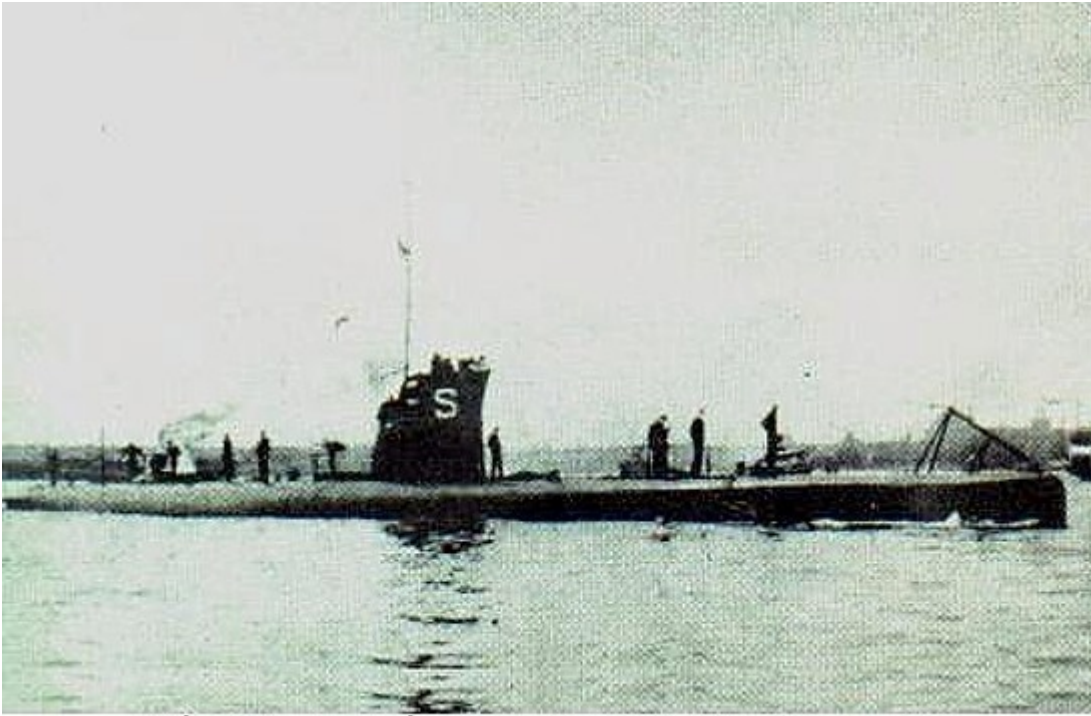

# Ubåten Sälen (nr 125, 1920)

*Ubåten Sälen byggd på Kockums i Malmö 1920. Displacement 422 ton.*

Ubåten Sälen byggd på Kockums i Malmö 1920. Displacement 422 ton.

## Snabba fakta

- Nr: 125
- Namn: Sälen
- Typ: UB
- Dw ton/Depl ton: 422 depl
- Sjösatt Utdockad 31.1 1918
- Levererad 19.6 1920
- Fart Knop "16 ; 9"
- Beställare: Svenska Marinen